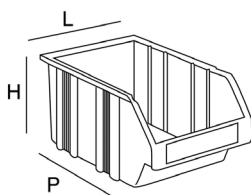

Bacs à bec European Gris

Fiche Produit

➤ OÙ L'UTILISER ?

Idéal pour les entrepôts, le rangement et le stockage de pièces en tout genre.

Conçu pour un **usage intensif et Professionnel**

➤ LES PLUS PRODUITS :

- **Résistance chimique:**
  huiles, graisses, sels, acides, détergents
- **Résistance thermique:**
  Statique -40° à 80° / Dynamique -30° à 70°
- **Résistance mécanique élevée**
- **Fond anti-dérapant**
- **Poignée de préhension**
- **Patte d'accrochage sur règlette murale**
- **Nombreux accessoires disponibles**

➤ EN SAVOIR PLUS :

Gamme de bacs à bec issue des technologies modernes associant résistance mécanique, fonctionnalité et design.

La série EUROPEAN est composée d'une gamme complète de **7 modèles** aux côtes européennes, déclinés en **8 coloris**, avec de nombreux accessoires et supports. (Du 0,3 au 23 Litres)