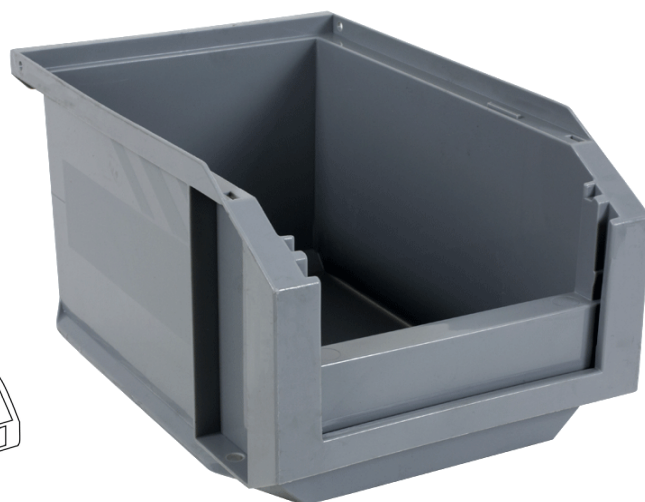

# Bacs à bec European Gris

### ➤ OÙ L'UTILISER ?

Idéal pour les entrepôts, le rangement et le stockage de pièces en tout genre.

Conçu pour un **usage intensif et Professionnel**

### ➤ EN SAVOIR PLUS :

Gamme de bacs à bec issue des technologies modernes associant résistance mécanique, fonctionnalité et design.

La série EUROPEAN est composée d'une gamme complète de **7 modèles** aux côtes européennes, déclinés en **8 coloris**, avec de nombreux accessoires et supports. (Du 0,3 au 23 Litres)