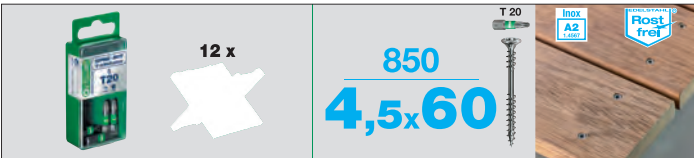

## SPAX GREEN Box Résineux Terrasse

Kit pour terrasse de 25 m<sup>2</sup>

Application : bois sur bois - pour bois résineux

- 850 SPAX Tête fraisee 4,5 x 60
- T-STAR *plus* acier inoxydable A2
- 12 SPAX espaceurs
- 5 SPAX embouts T-STAR *plus* T20

Acier inoxydable A2 1.4567

A2  
ANSI 304

Code article SPAX	500009020009
Code EAN	4003530247545
Conditionnement	2 pièces par carton

## SPAX GREEN Box Résineux Terrasse

Kit pour terrasse de 25 m<sup>2</sup>

Application : bois sur bois - pour bois résineux

- 700 SPAX Tête fraisee 4,5 x 70
- T-STAR *plus* acier inoxydable A4
- 12 SPAX espaceurs
- 5 SPAX embouts T-STAR *plus* T20