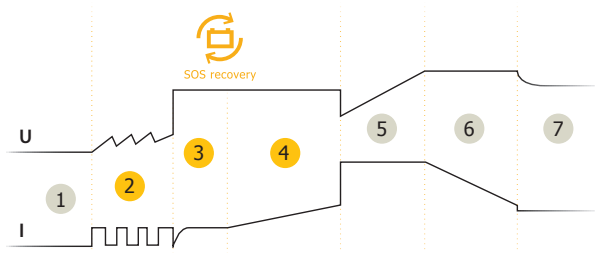

Spécialement conçu pour recharger les batteries 12V des voitures citadines, motos, jet-skis, karting ou tondeuse, le GYSFLASH 4.12 dispose d'une courbe de charge intelligente en 7 étapes garantissant une charge optimale et 2 fois plus rapide qu'un chargeur traditionnel de 4A.

IDÉAL POUR LES PETITES CITADINES

- **Conçu pour les batteries 12 V (acide-plomb) de 1.2 à 90 Ah**, il permet également le maintien de charge jusqu'à 130 Ah.
- **Mode spécial hiver ❄️ / batteries AGM :**
  - Charge spécifique en cas de grand froid (*moins de 5°C*).
  - Charge optimale pour les batteries Start & Stop (AGM).
- **Compatible prise allume-cigare**, la batterie peut être chargée par la prise 12 V du véhicule (*câble en option*).
- **Maintien de charge optimisé**, le chargeur peut rester branché sur la batterie indéfiniment pendant l'hivernage. Fonction «Auto Restart» en cas de coupure de courant avec mémorisation des réglages.

CHARGE 100% AUTOMATIQUE

- La charge et l'entretien en **7 étapes sans surveillance** maximisent la longévité et les performances de la batterie.
- Il récupère les batteries profondément déchargées >2V (*SOS Recovery*).

1. 1 Analyse
2. 2 Récupération
3. 3 Test
4. 4 Désulfatation
5. 5 Charge
6. 6 Absorption
7. 7 Maintien de charge

ULTRA-SÉCURISÉ

- **Préserve l'électronique embarquée du véhicule :** protection contre les courts circuits, inversion de polarité et surcharge. Système anti-étincelle.
- **Mise en veille automatique** si la batterie est débranchée.
- **Capteur de température intégré** évitant toute surchauffe de l'électronique interne.
- **Interface simplifiée** pour éviter les mauvaises manipulations.

ERGONOMIQUE

- Design compact, léger et portable.
- Connexion avec connecteur rapide et étanche.
- Boîtier totalement étanche aux poussières et liquides (IP65).
- Fixations murales possibles.