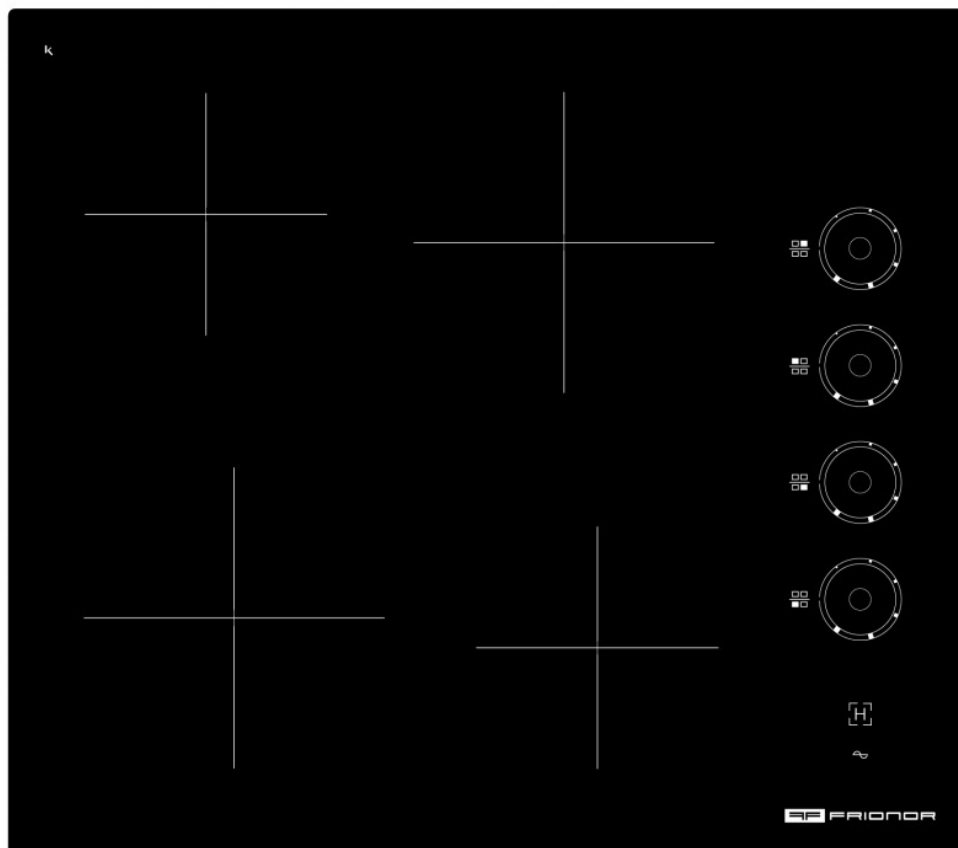

# PLAQUE DE CUISSON VITROCERAMIQUE

## 4 TABLES MANETTES

Référence: PVM584 - Code EAN: 3700222310952

PLAQUE DE CUISSON

### DESCRIPTIF TECHNIQUE

Version	Ligne douce, sans cadre
Commande	Manette sur le côté
Esthétique boutons	Noir, Alfa
Matière / Couleur	En verre / Noir
Origine	Italie
Norme	CE

### PUISSANCE ET TENSION

Puissance maximum	6000W
Foyer avant droit ( Dimension / Puissance)	Ø 180mm 1200W
Foyer arrière droit (Dimension / Puissance)	Ø 145mm 1800W
Foyer avant gauche (Dimension / Puissance)	Ø 145mm 1800W
Foyer arrière gauche (Dimension / Puissance)	Ø 145mm 1200W
Câble d'alimentation	Oui
Réseau électrique	Voltage 50/60