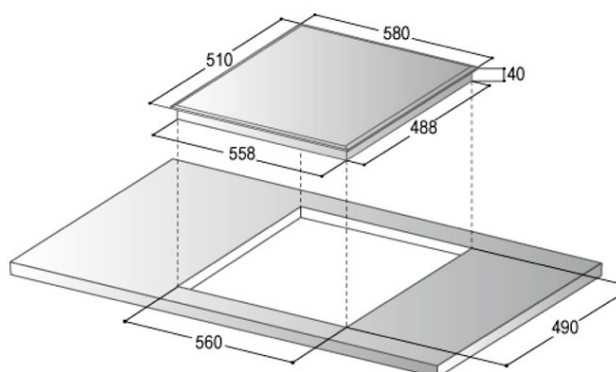

## 4 TABLES MANETTES

Référence: PVM584 - Code EAN: 3700222310952

PLAQUE DE CUISSON

### DESCRIPTIF TECHNIQUE

Version	Ligne douce, sans cadre
Commande	Manette sur le côté
Esthétique boutons	Noir, Alfa
Matière / Couleur	En verre / Noir
Origine	Italie
Norme	CE

### PUISSANCE ET TENSION

Puissance maximum	6000W
Foyer avant droit ( Dimension / Puissance)	Ø 180mm 1200W
Foyer arrière droit (Dimension / Puissance)	Ø 145mm 1800W
Foyer avant gauche (Dimension / Puissance)	Ø 145mm 1800W
Foyer arrière gauche (Dimension / Puissance)	Ø 145mm 1200W
Câble d'alimentation	Oui
Réseau électrique	Voltage 50/60

### VOLUMES, POIDS ET DIMENSIONS

Produit (mm)	L 580 x P 510
Encastrement (mm)	L 560 x P 490
Poids BRUT (Kg)	9.30
Poids NET (Kg)	8.00