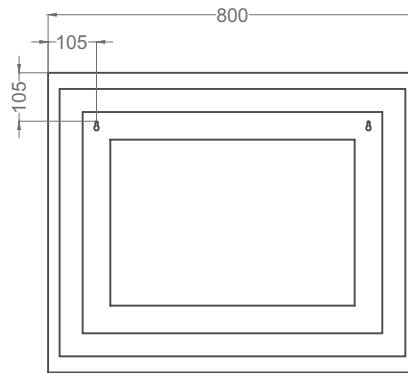

spoty 80

REF: 267 00 080