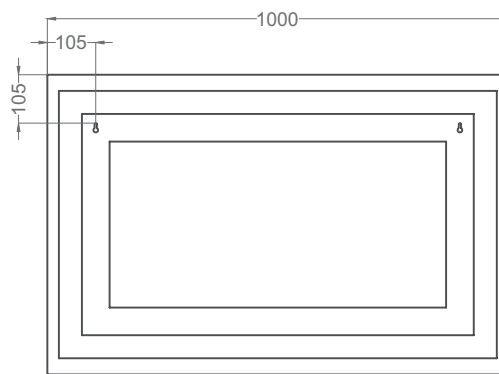

spoty 100

REF: 267 00 100