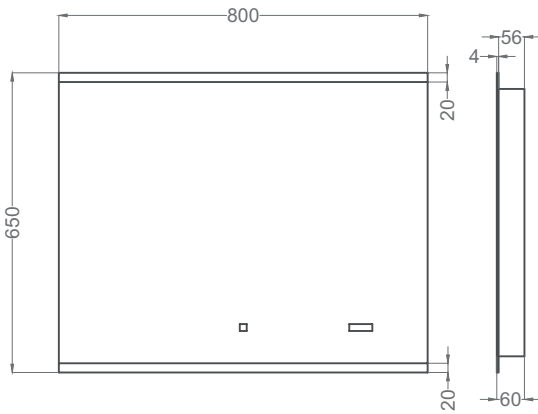

spoty 80

REF: 267 00 080