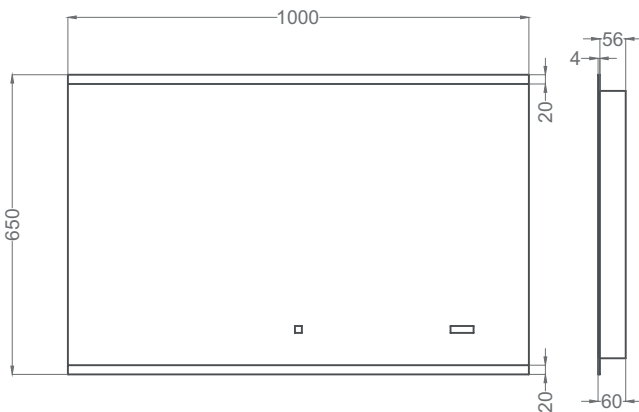

spoty 100

REF: 267 00 100