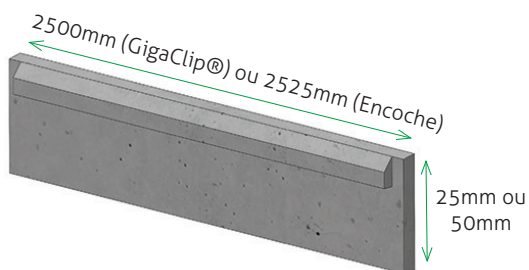

## Accessoires associés

Fixation des panneaux aux poteaux GIGACLIP® - 2 clips au choix :

**Efficace et rapide !**

La pince permet une fixation efficace

### Dalle de soubassement

Entretien facile des abords

Rattrape les dénivelés, idéal pour les propriétés mitoyennes

Soutien supplémentaire à la clôture