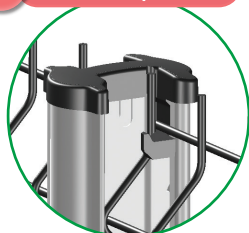

👍 Pose simplifiée

✓ Résistance à 1m du sol : 300kg

✓ Entraxe poteaux : 2 519mm (avec panneau Giga®)