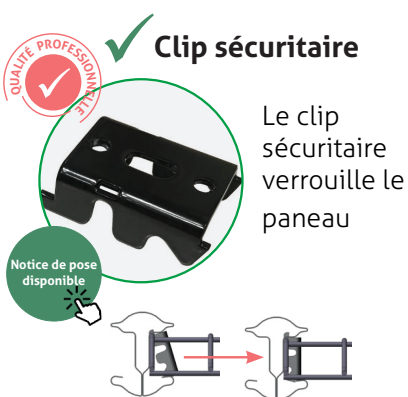

## Accessoires associés

Fixation des panneaux aux poteaux GIGACLIP® - 2 clips au choix :

**Efficace et rapide !**

La pince permet une fixation efficace

### Dalle de soubassement

Entretien facile des abords

Rattrape les dénivelés, idéal pour les propriétés mitoyennes

Soutien supplémentaire à la clôture