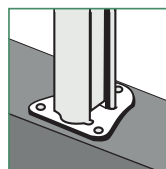

Bavolet simple ou double

avec ronces et/ou concertinas

Conseil de pose

Notice de pose
disponible

2 types d'encrage au sol :

✓ Pose en scellement

Creuser les trous
Positionner le poteau et couler le béton
Haubaner le poteau pendant le temps de séchage du béton

✓ Pose sur platines (hors occultation)

*Prendre en compte la hauteur du poteau et l'exposition au vent lors du choix de la platine*

Installer les platines dans les poteaux puis les positionner
Percer le nombre de trous selon la platine
Fixer le tout avec la visserie adéquate