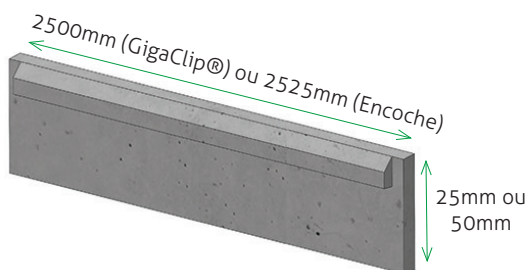

✓ Entraxe poteaux : 2 519mm (avec
panneau Giga®)

Descriptif technique

Matière	Acier nuance DX51D+Z140
Dimensions profil	80 x 60 x 1mm
I/V	6cm ³
Fixation	Clip
Chapeau	Crochet noir anti-uv
Hauteur	11 hauteurs de 700 à 3000mm

Fixation des panneaux aux poteaux GIGACLIP® - 2 clips au choix :

Clip sécuritaire

Le clip sécuritaire verrouille le panneau

Notice de pose disponible

Efficace et rapide !

La pince permet une fixation efficace

Clip & Lock

Facile sans outil !

Fixe le panneau sans outil

Repositionnable

Notice de pose disponible

Dalle de soubassement

Entretien facile des abords
Rattrape les dénivelés, idéal pour les propriétés mitoyennes
Soutien supplémentaire à la clôture

Bride de départ

Permet de fixer le panneau sur un pilier ou sur un mur
Évite un poteau
Fonctionne avec les panneaux GENIUM®, GIGA®, RO-SEAU, RHINO®

Rapide !

Bavolets GIGA®

Kit de jonction GIGA®

pour bavolet panneaux GIGA®