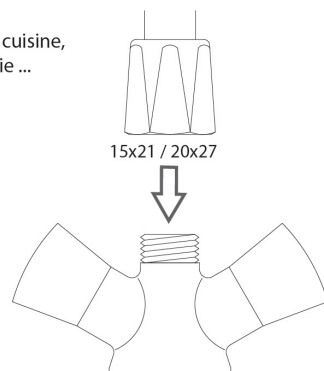

BEC

mamelon adaptateur de bec mâle M15x21 - M24x100

Caractéristiques produit

mamelon adaptateur de bec double mâle

M15x21

M24x100

Application

Mamelon adaptateur pour bec de robinet type col de cygne. Filetages de connexion mâle 1/2" (15x21) / mâle 24x100. En laiton chromé.

SI VOTRE ANCIEN BEC
EST EN 15x21 OU 20x27

REPLACEMENT D'UN BEC DE ROBINET

Pour le remplacement
sur les robinetteries de cuisine,
salle de bains, buanderie ...

SI VOTRE ANCIEN BEC
N'EST PAS EN 15x21 OU
20x27

UTILISEZ UN RACCORD
ADAPTATEUR DE BEC

Données commerciales

- Présentation : coque / 1 pièce
- Référence : 551339