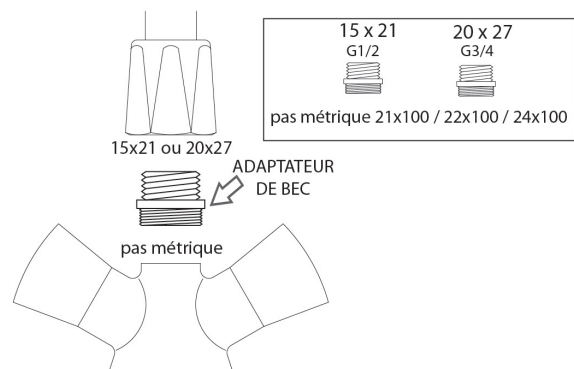

BEC

mamelon adaptateur de bec mâle M15x21 - M24x100

Caractéristiques produit

mamelon adaptateur de bec double mâle

M15x21

M24x100

Application

Mamelon adaptateur pour bec de robinet type col de cygne. Filetages de connexion mâle 1/2" (15x21) / mâle 24x100. En laiton chromé.

SI VOTRE ANCIEN BEC
EST EN 15x21 OU 20x27

REPLACEMENT D'UN BEC DE ROBINET

Pour le remplacement
sur les robinetteries de cuisine,
salle de bains, buanderie ...

SI VOTRE ANCIEN BEC
N'EST PAS EN 15x21 OU
20x27

UTILISEZ UN RACCORD
ADAPTATEUR DE BEC

Données commerciales

- Présentation : coque / 1 pièce
- Référence : 551339