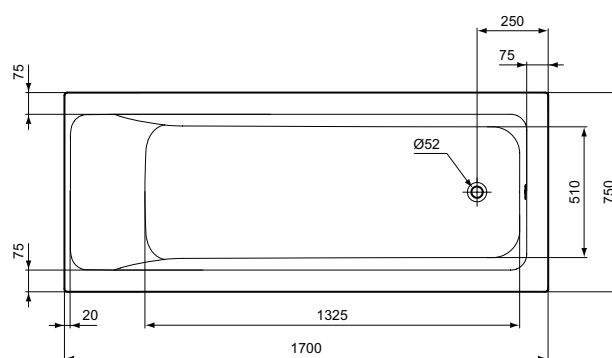

Baignoire

Connect Air

Réf. : R000701

Baignoire pieds 1700 x 750 mm

Connect Air, baignoire pieds 1700 x 750 mm. En acrylique. A encastrer ou à poser. Livrée sans vidage Ø52 mm. Piétements métalliques à vérins réglables. Avec tablier(s) en acrylique en option - Blanc

Couleur : 01 - Blanc

Plus de détails sur le produit :

Type :	Baignoire droite
Montage :	À encastrer ou à poser
Trous de robinetterie :	0
Poids net (kg) :	19.00
Matériau :	Acrylique
Hauteur (mm) :	465
Largeur (mm) :	750
Longueur (mm) :	1700
Forme :	Rectangulaire
Capacité (litre) :	261