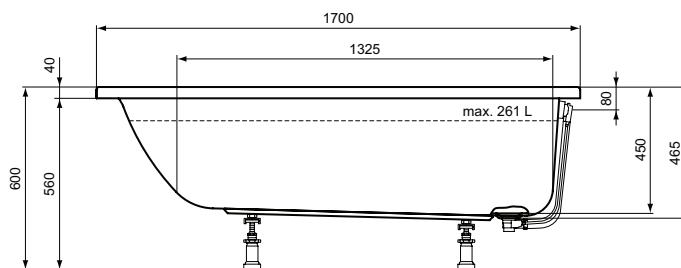

Baignoire

Connect Air

Réf. : R000701

Baignoire pieds 1700 x 750 mm

Connect Air, baignoire pieds 1700 x 750 mm. En acrylique. A encastrer ou à poser. Livrée sans vidage Ø52 mm. Piétements métalliques à vérins réglables. Avec tablier(s) en acrylique en option - Blanc

Couleur : 01 - Blanc

Plus de détails sur le produit :

Type :	Baignoire droite
Montage :	À encastrer ou à poser
Trous de robinetterie :	0
Poids net (kg) :	19.00
Matériau :	Acrylique
Hauteur (mm) :	465
Largeur (mm) :	750
Longueur (mm) :	1700
Forme :	Rectangulaire
Capacité (litre) :	261