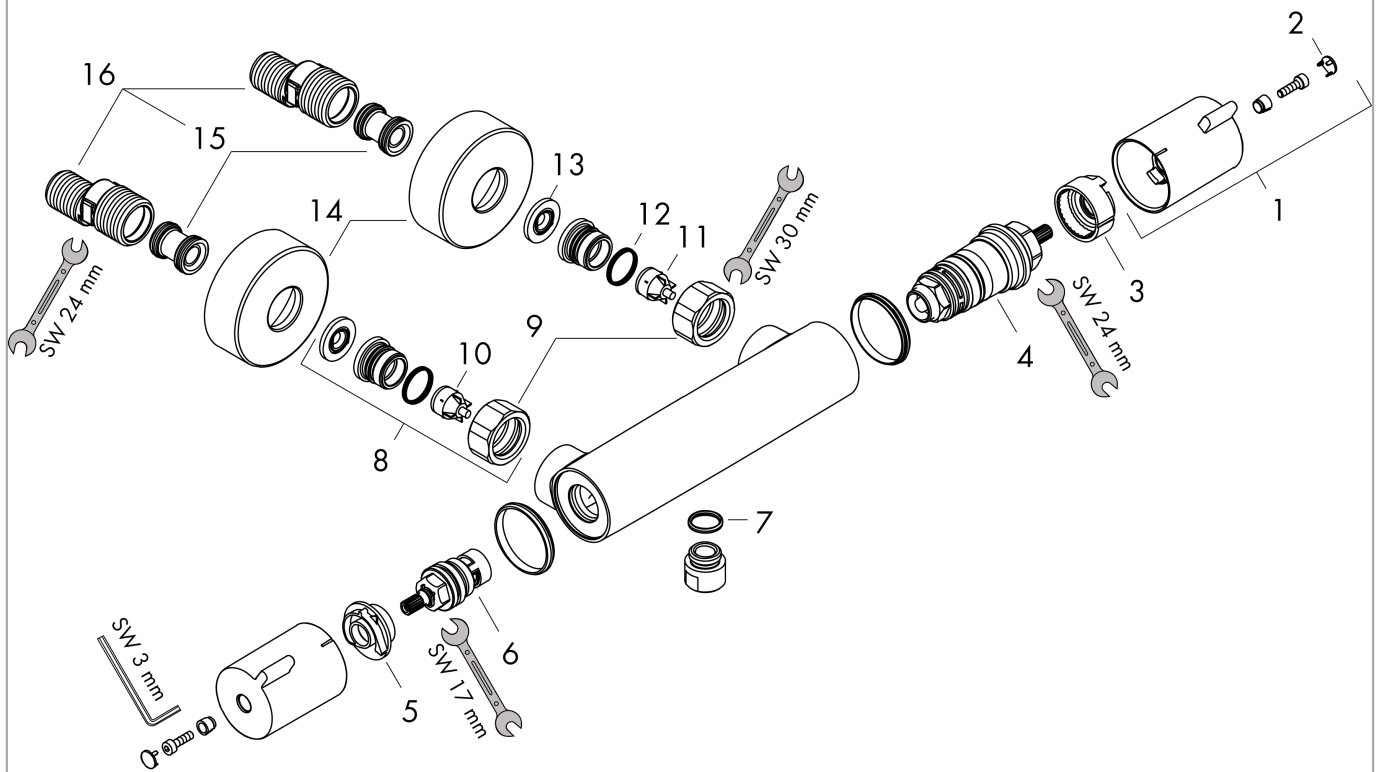

**Ecostat**

**Mitigeur Thermostatique 1001 CL douche**

Surfaces: **chromé** Numéro d'article: **13211000**

**Schéma d'écoulement**

Sortie de douche avec une résistance de 1 B

**EcoStat**

**Mitigeur Thermostatique 1001 CL douche**

Surfaces: **chromé** Numéro d'article: **13211000**

**Vue éclatée**

Année de construction: >09/19

**Ecostat****Mitigeur Thermostatique 1001 CL douche**Surfaces: **chromé** Numéro d'article: **13211000****Liste des pièces détachées**

Année de construction: &gt;09/19

Pos.	Description	Numéro d'article	GP	UE
1	poignée	92836000	-	1
2	cache	95433000	-	1
3	bague de butée pour cartouche thermostatique	95041000	-	1
4	cartouche thermostatique	94282000	-	1
5	bague de butée p. mécanisme d'arrêt	95042000	-	1
6	mécanisme d'arrêt	94149000	-	1
7	joint torique 14x2	98129000	-	1
8	set des raccord	94285000	-	1
9	set des écrou à six pans	96157000	-	1
10	clapet anti-retour (résistant à la pression jusqu'à 2 MPa)	93136000	-	1
11	clapet anti-retour	96737000	-	1
12	joint torique 17x1,5	98137000	-	1
13	filtre	96922000	-	1
14	rosace Ø 68 mm	96467000	-	1
15	amortisseur anti-coup de bélier	96429000	-	1
16	set des raccord-S (±12 mm)	94140000	-	1