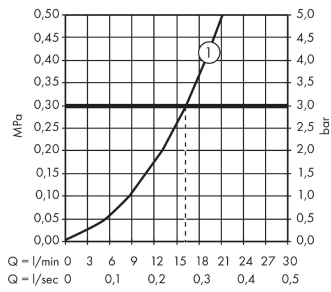

**Ecostat**

**Mitigeur Thermostatique 1001 CL douche**

Surfaces: **chromé** Numéro d'article: **13211000**

**Schéma d'écoulement**

Sortie de douche avec une résistance de 1 B

**EcoStat**

**Mitigeur Thermostatique 1001 CL douche**

Année de construction: &gt;09/19

Pos.	Description	Numéro d'article	GP	UE
1	poignée	92836000	-	1
2	cache	95433000	-	1
3	bague de butée pour cartouche thermostatique	95041000	-	1
4	cartouche thermostatique	94282000	-	1
5	bague de butée p. mécanisme d'arrêt	95042000	-	1
6	mécanisme d'arrêt	94149000	-	1
7	joint torique 14x2	98129000	-	1
8	set des raccord	94285000	-	1
9	set des écrou à six pans	96157000	-	1
10	clapet anti-retour (résistant à la pression jusqu'à 2 MPa)	93136000	-	1
11	clapet anti-retour	96737000	-	1
12	joint torique 17x1,5	98137000	-	1
13	filtre	96922000	-	1
14	rosace Ø 68 mm	96467000	-	1
15	amortisseur anti-coup de bélier	96429000	-	1
16	set des raccord-S (±12 mm)	94140000	-	1