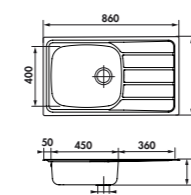

MONTEBELLO

RCS243/DON015
Prix : 184 € H.T.

15 ANS DE GARANTIE

EV4501 1 bac, 1 égouttoir / Dim. (mm) L860 x I500 x P160.

Finitions Prix H.T.

EV4501 IL <i>inox lisse</i>	177€
EV4501 IMS <i>inox mini-structure</i>	224€
Sous-meuble de 45 cm *	835 x 475

EV45001 1 grand bac, 1 égouttoir / Dim. (mm) L860 x I500 x P160.

Finitions Prix H.T.

EV45001 IL <i>inox lisse</i>	177€
EV45001 IMS <i>inox mini-structure</i>	224€
Sous-meuble de 60 cm *	835 x 475

EV45011 1 grand bac, 1 égouttoir / Dim. (mm) L1000 x I500 x P160.

Finitions Prix H.T.

EV4511 IL <i>inox lisse</i>	240€
EV4511 IMS <i>inox mini-structure</i>	275€
Sous-meuble de 60 cm *	975 x 475

EV4521 2 bacs, 1 égouttoir / Dim. (mm) L1160 x I500 x P160.

Finitions Prix H.T.