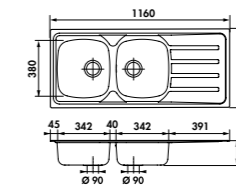

EV45001 1 grand bac, 1 égouttoir / Dim. (mm) L860 x I500 x P160.

Finitions Prix H.T.

EV45001 IL <i>inox lisse</i>	177€
EV45001 IMS <i>inox mini-structure</i>	224€
Sous-meuble de 60 cm *	835 x 475

EV45011 1 grand bac, 1 égouttoir / Dim. (mm) L1000 x I500 x P160.

Fixation

Système de fixation breveté.

Éviers réversibles

Accessoires en option

Réf. AEPLUV 002/N (60€)

Planche à découper en verre, très design. Dim. 300 x 542 mm

Réf. AEPLUB 046/N (60€)

Planche à découper en bambou. Dim. 300 x 540 mm

Réf. AEPLUBKI046/N (174,50€)

Planche complète en bambou avec vide-sauce en inox et petite planche en verre additionnelle. Dim. 320 x 540 mm

EV4511 1 bac, 1 vide-sauce, 1 égouttoir / Dim. (mm) L1000 x I500 x P160.

Finitions Prix H.T.

EV4511 IL <i>inox lisse</i>	240€
EV4511 IMS <i>inox mini-structure</i>	275€
Sous-meuble de 60 cm *	975 x 475

EV4521 2 bacs, 1 égouttoir / Dim. (mm) L1160 x I500 x P160.

Finitions Prix H.T.