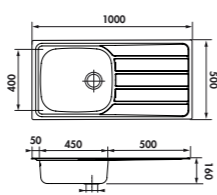

EV45011 IL <i>inox lisse</i>	239€
EV45011 IMS <i>inox mini-structure</i>	253€
Sous-meuble de 60 cm *	975 x 475

Vidage manuel

Réf. VI4501 015

Vidage manuel chromé pour les modèles EV4501, EV45001 et EV45011.

Caractéristiques techniques

Vidage

Livré avec vidage manuel chromé. Bondes de Ø 90 mm.

Perçage

Éviers non percés.

Garantie

Garantie évier : 15 ans, vidage : 2 ans. Attention, les accessoires en sont exclus.