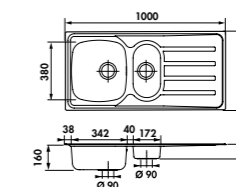

EV45001 1 grand bac, 1 égouttoir / Dim. (mm) L860 x I500 x P160.

Finitions Prix H.T.

EV45001 IL <i>inox lisse</i>	177€
EV45001 IMS <i>inox mini-structure</i>	224€
Sous-meuble de 60 cm *	835 x 475

EV45011 1 grand bac, 1 égouttoir / Dim. (mm) L1000 x I500 x P160.

Fixation

Système de fixation breveté.

Éviers réversibles

Accessoires en option

Réf. AEPLUV 002/N (60€)

Planche à découper en verre, très design. Dim. 300 x 542 mm

Réf. AEPLUB 046/N (60€)

Planche à découper en bambou. Dim. 300 x 540 mm

Réf. AEPLUBKI046/N (174,50€)

Planche complète en bambou avec vide-sauce en inox et petite planche en verre additionnelle. Dim. 320 x 540 mm

EV4511 1 bac, 1 vide-sauce, 1 égouttoir / Dim. (mm) L1000 x I500 x P160.

Finitions Prix H.T.

EV4511 IL <i>inox lisse</i>	240€
EV4511 IMS <i>inox mini-structure</i>	275€
Sous-meuble de 60 cm *	975 x 475

EV4521 2 bacs, 1 égouttoir / Dim. (mm) L1160 x I500 x P160.

Finitions Prix H.T.