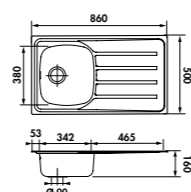

MONTEBELLO

RCS243/DON015
Prix : 184 € H.T.

15 ANS DE GARANTIE

EV4501 1 bac, 1 égouttoir / Dim. (mm) L860 x I500 x P160.

Finitions Prix H.T.

EV4501 IL <i>inox lisse</i>	177€
EV4501 IMS <i>inox mini-structure</i>	224€
Sous-meuble de 45 cm *	835 x 475

EV45001 1 grand bac, 1 égouttoir / Dim. (mm) L860 x I500 x P160.

Finitions Prix H.T.

EV45001 IL <i>inox lisse</i>	177€
EV45001 IMS <i>inox mini-structure</i>	224€
Sous-meuble de 60 cm *	835 x 475

EV45011 1 grand bac, 1 égouttoir / Dim. (mm) L1000 x I500 x P160.

Fixation

Système de fixation breveté.

Éviers réversibles

Accessoires en option

Réf. AEPLUV 002/N (60€)

Planche à découper en verre, très design. Dim. 300 x 542 mm

Réf. AEPLUB 046/N (60€)

Planche à découper en bambou. Dim. 300 x 540 mm

Finitions Prix H.T.

EV4511 IL <i>inox lisse</i>	240€
EV4511 IMS <i>inox mini-structure</i>	275€
Sous-meuble de 60 cm *	975 x 475

EV4521 2 bacs, 1 égouttoir / Dim. (mm) L1160 x I500 x P160.

Finitions Prix H.T.