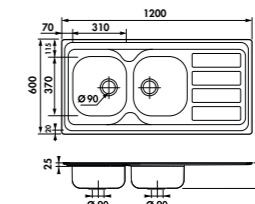

Commande par multiple de 10

EV6301VE 1 bac 1 égouttoir / Dim. (mm) L800 x l 600.

Coloris Prix H.T.

EV6301VE IL *inox lisse* 130€

Évier à poser sur un meuble bas de 80 cm
ÉVIERS À POSER AVEC CADRE BOIS.

Commande par multiple de 10

EV6321VE 2 bacs, 1 égouttoir / Dim. (mm) L1200 x l 600.

Coloris Prix H.T.

EV6321VE IL *inox lisse* 149€

Évier à poser sur un meuble bas de 120 cm
ÉVIERS À POSER AVEC CADRE BOIS.

Commande par multiple de 8