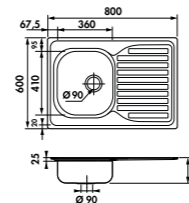

INOX SINOPE

 **2 ANS DE GARANTIE**

EV63001VE 1 bac, 1 égouttoir / Dim. (mm) L1000 x l 600.

Coloris Prix H.T.

EV63001VE IL *inox lisse* 141€

Évier à poser sur un meuble bas de 100 cm
ÉVIERS À POSER AVEC CADRE BOIS.

Commande par multiple de 10

EV6301VE 1 bac 1 égouttoir / Dim. (mm) L800 x l 600.

Coloris Prix H.T.

EV6301VE IL *inox lisse* 130€

Évier à poser sur un meuble bas de 80 cm
ÉVIERS À POSER AVEC CADRE BOIS.

Commande par multiple de 10

EV6321VE 2 bacs, 1 égouttoir / Dim. (mm) L1200 x l 600.

Coloris Prix H.T.

EV6321VE IL *inox lisse* 149€

Évier à poser sur un meuble bas de 120 cm
ÉVIERS À POSER AVEC CADRE BOIS.

Commande par multiple de 8