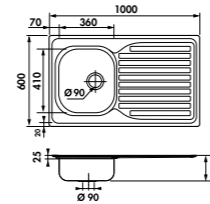

INOX SINOPE

 **2 ANS DE GARANTIE**

EV63001VE 1 bac, 1 égouttoir / Dim. (mm) L1000 x l 600.

Coloris Prix H.T.

EV63001VE IL *inox lisse* 141€

Évier à poser sur un meuble bas de 100 cm
ÉVIERS À POSER AVEC CADRE BOIS.

Commande par multiple de 10

EV6301VE 1 bac 1 égouttoir / Dim. (mm) L800 x l 600.

Coloris Prix H.T.

EV6301VE IL *inox lisse* 130€

Évier à poser sur un meuble bas de 80 cm
ÉVIERS À POSER AVEC CADRE BOIS.

Commande par multiple de 10

EV6321VE 2 bacs, 1 égouttoir / Dim. (mm) L1200 x l 600.

Coloris Prix H.T.

EV6321VE IL *inox lisse* 149€

Évier à poser sur un meuble bas de 120 cm
ÉVIERS À POSER AVEC CADRE BOIS.

Commande par multiple de 8