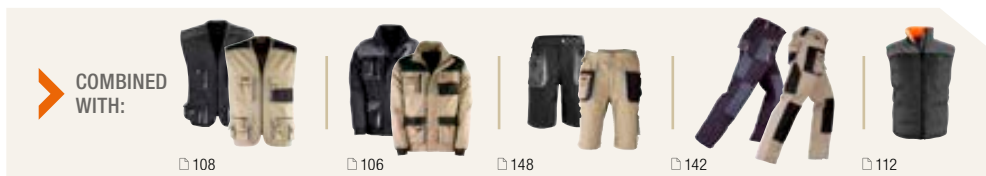

SMART

GILET REMBOURRE

Gilet commode, confortable, pour une isolation thermique efficace. Étudié pour le travail en extérieur le hours de grand froid.

BANDE REFLECHISSANTES
sur le carré à l'avant et à l'arrière pour plus de sécurité

ROBUSTE ZIP À DENTURES

AJUSTAGE DE L'AMPLEUR
au bas avec coulisse élastique

COL REMBOURRE
pour plus de confort

PROTECTION COUPE-VENT
sous la zip central pour éviter la dispersion de chaleur

POCHE NIVEAU POITRINE
avec zip

GRANDES POCHE À LA TAILLE

PERFORMANCES

FABRICS

- **Tissu principal** : 100% Polyester. Enduction PVC coupe-vent.
- **Rembourrage** : Ouate 100% Polyester.
- **Doubleure** : 100% Polyester.

POLYESTER
padding