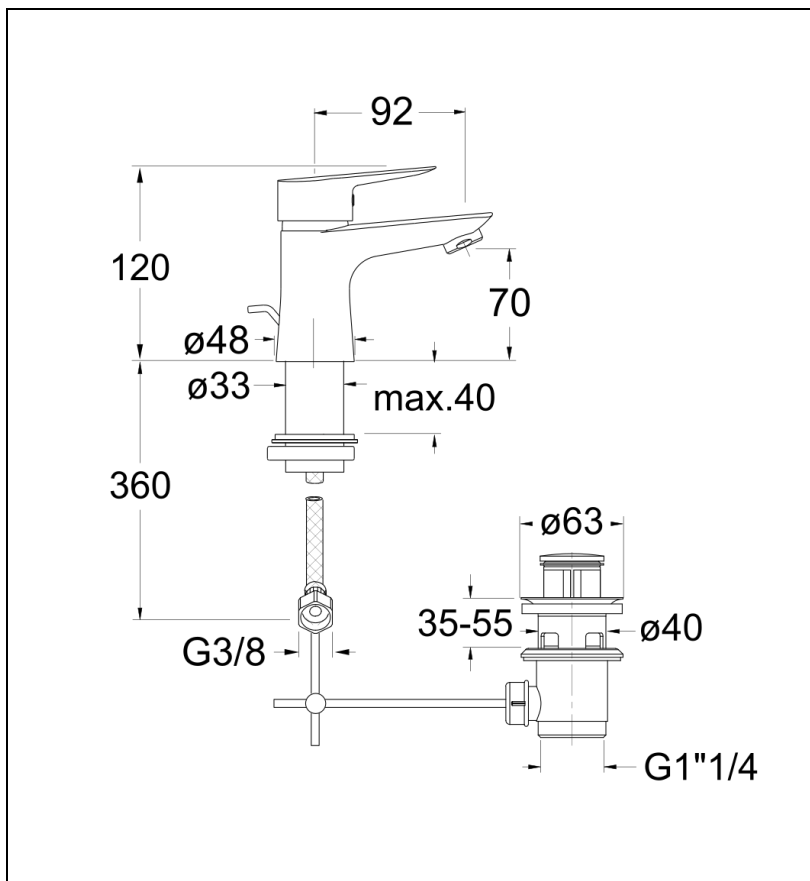

OP22151 : Lavabo OPEN

CRISTINA  
RUBINETTERIE

ondyna

51 > chromé

## Caractéristiques

- NF
- Vidage METALLO PLASTIQUE
- Garantie 8 ans