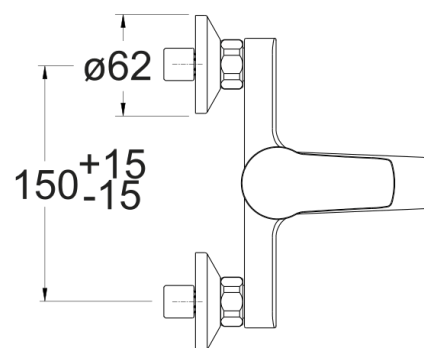

OP10751 : Bain douche OPEN

CRISTINA
RUBINETTERIE

ondyna

51 > chromé

Caractéristiques

- NF
- Garantie 8 ans