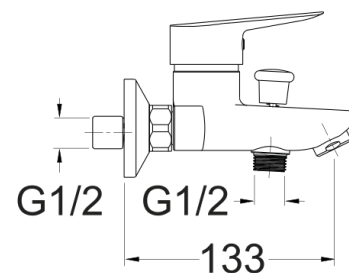

OP10751 : Bain douche OPEN

CRISTINA
RUBINETTERIE

ondyna

51 > chromé

Caractéristiques

- NF
- Garantie 8 ans