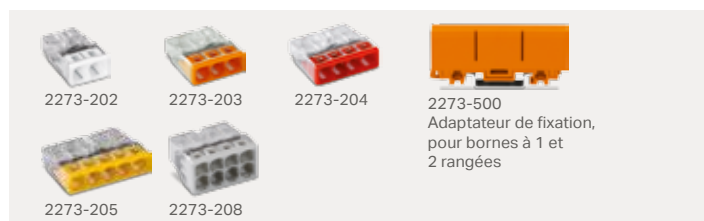

Bornes d'installation

WAGO 222 :

Bornes de connexion, CLASSIC, pour tous types de conducteurs

0,08 ... 4 mm²
0,08 ... 2,5 mm²
400 V / 4 kV / 2
32 A
Température ambiante :
max. 40 °C

WAGO 2273 :

Bornes pour boîtes de dérivation COMPACT

0,5 ... 2,5 mm²
450 V / 4 kV / 2
24 A
Température ambiante :
max. 60 °C (T60)

WAGO 773 :

Les bornes de puissance à enfichage direct jusqu'à 6 mm²

2,5 ... 6 mm²
400 V / 4 kV / 2
41 A
Température ambiante :
max. 60 °C

0,75 ... 2,5 mm²
1,5 ... 2,5 mm²
400 V / 4 kV / 2
24 A
Température ambiante :
max. 60 °C

Vario-T-BOXX 887-912

Ce kit contient les nouvelles WAGO 221 dans une valise Sortimo® en plastique de haute qualité