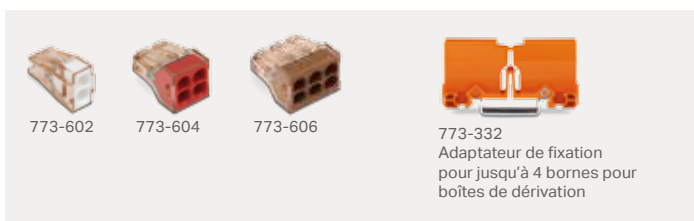

L-BOXX 887-913

Kit de bornes universelles dans la nouvelle boîte L-BOXX avec bornes WAGO, série 221 ; la boîte robuste L-BOXX est dorénavant disponible avec les bornes universelles pour tous types de conducteurs.

WAGO 224 :

Les bornes MIXTES pour installation et luminaires

Côté installation : 1 ... 2,5 mm² (r)
Côté luminaire : 0,5 ... 2,5 mm² (r, s)
400 V / 4 kV / 2
24 A
Température ambiante :
max. 60 °C (gris et blanc)
max. 75 °C (noir)

0,5 ... 2,5 mm²
400 V / 4 kV / 2
24 A
Température ambiante :
max. 60 °C

WAGO 773 :

Bornes à enfichage direct jusqu'à 4 mm²

1,5 ... 4 mm²
400 V / 4 kV / 2
32 A
Température ambiante :
max. 60 °C

WAGO 243 :

Bornes MICRO pour boîtes de dérivation