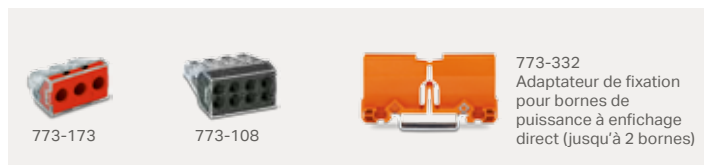

Bornes d'installation

WAGO 222 :

Bornes de connexion, CLASSIC, pour tous types de conducteurs

0,08 ... 4 mm²
0,08 ... 2,5 mm²
400 V / 4 kV / 2
32 A
Température ambiante :
max. 40 °C

WAGO 2273 :

Bornes pour boîtes de dérivation COMPACT

0,5 ... 2,5 mm²
450 V / 4 kV / 2
24 A
Température ambiante :
max. 60 °C (T60)

WAGO 773 :

Les bornes de puissance à enfichage direct jusqu'à 6 mm²

2,5 ... 6 mm²
400 V / 4 kV / 2
41 A
Température ambiante :
max. 60 °C

0,75 ... 2,5 mm²
1,5 ... 2,5 mm²
400 V / 4 kV / 2
24 A
Température ambiante :
max. 60 °C

Vario-T-BOXX 887-912

Ce kit contient les nouvelles WAGO 221 dans une valise Sortimo® en plastique de haute qualité