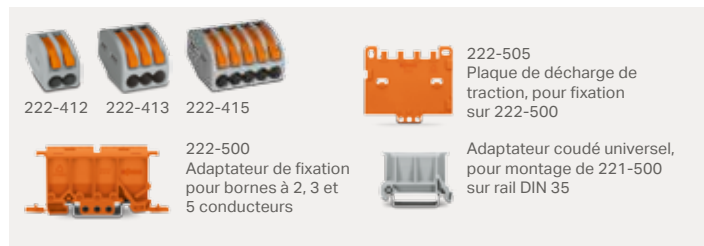

Bornes d'installation

WAGO 222 :

Bornes de connexion, CLASSIC, pour tous types de conducteurs

0,08 ... 4 mm²
0,08 ... 2,5 mm²
400 V / 4 kV / 2
32 A
Température ambiante :
max. 40 °C

WAGO 2273 :

Bornes pour boîtes de dérivation COMPACT

0,5 ... 2,5 mm²
450 V / 4 kV / 2
24 A
Température ambiante :
max. 60 °C (T60)

WAGO 773 :

Les bornes de puissance à enfichage direct jusqu'à 6 mm²

2,5 ... 6 mm²
400 V / 4 kV / 2
41 A
Température ambiante :
max. 60 °C

0,75 ... 2,5 mm²
1,5 ... 2,5 mm²
400 V / 4 kV / 2
24 A
Température ambiante :
max. 60 °C

Vario-T-BOXX 887-912

Ce kit contient les nouvelles WAGO 221 dans une valise Sortimo® en plastique de haute qualité