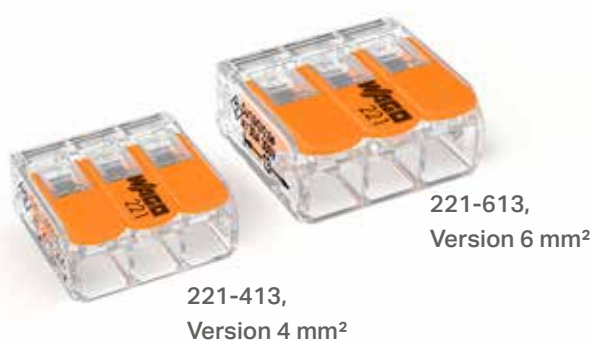

WAGO 221

Les mini bornes à levier universelles

- Température d'utilisation continue : max. 105 °C
- Température ambiante : max. 85 °C (T85)

Version 4 mm²			
0,14 ... 4 mm²	450 V / 4 kV / 2		
0,2 ... 4 mm²	32 A		
	Description	Référence	Unité d'emb.
	Bornes pour 2 conducteurs	221-412	100
	Bornes pour 3 conducteurs	221-413	50
	Bornes pour 5 conducteurs	221-415	25

Version 6 mm²			
0,5 ... 6 mm²	450 V / 4 kV / 2		
	41 A		
	Description	Référence	Unité d'emb.
	Bornes pour 2 conducteurs	221-612	50
	Bornes pour 3 conducteurs	221-613	30
	Bornes pour 5 conducteurs	221-615	15

NOUVEAU

NOUVEAU

Adaptateur			
	Description	Référence	Unité d'emb.
	Plaque de décharge de traction, pour fixation sur 221-500	222-505	50
	Adaptateur de fixation pour bornes à 2, 3 et 5 conducteurs ; Version 4 mm²	221-500	50
	Adaptateur coudé universel, pour montage de 222-500 sur rail DIN TS35	222-510	50
	Adaptateur de fixation pour bornes à 2, 3 et 5 conducteurs ; Version 6 mm²	221-510	50

NOUVEAU

Adaptateur			
	Description	Référence	Unité d'emb.
	Adaptateur de fixation pour bornes à 2 conducteurs, pour fixation par vis	221-502	50
	Adaptateur de fixation pour bornes à 3 conducteurs, pour fixation par vis	221-503	50
	Adaptateur de fixation pour bornes à 5 conducteurs, pour fixation par vis	221-505	50