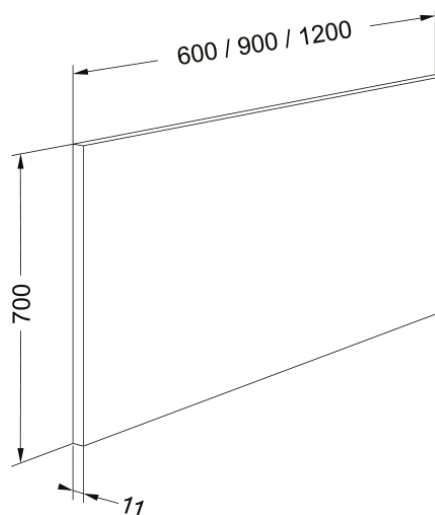

Crédence 600x700mm Inox | 112.0158.137

Crédence inox 600x700mm

Information produit

Matériau	Inox
Sous-catégorie	Autres accessoires pour hotte

Description du produit

Famille de produit	Aucun
--------------------	-------