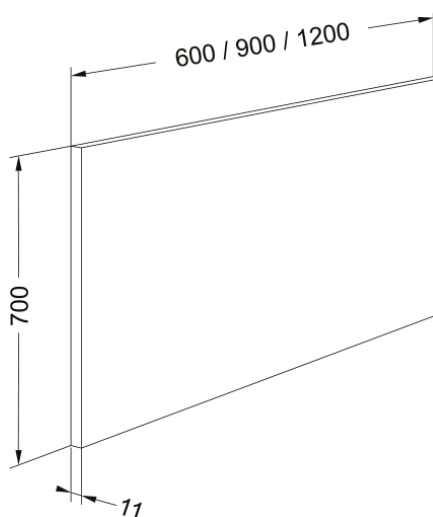

Crédence 900x700mm Inox | 112.0158.139

Crédence inox 900x700mm

Information produit

Matériau	Inox
Sous-catégorie	Autres accessoires pour hotte

Description du produit

Famille de produit	Aucun
--------------------	-------