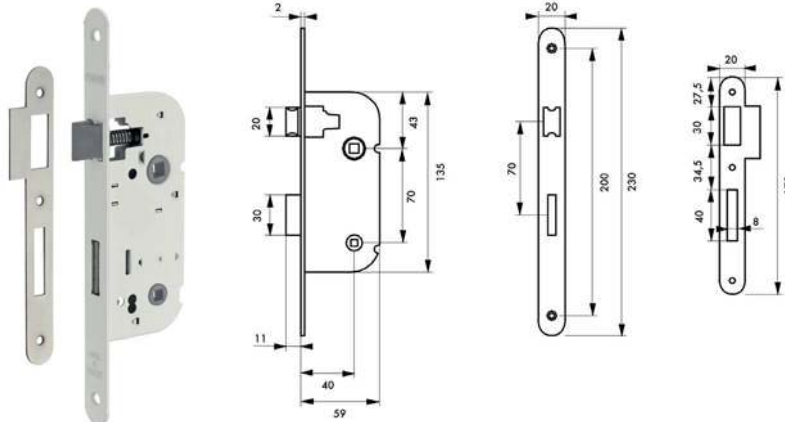

Axe à 40 mm / A CONDAMNATION

ECO

Pêne 1/2 tour, fouillot 7mm et condamnation nylon.

GARANTIE

Description/Description/Descripción

Coffre acier embouti. Tête acier bouts ronds ép.2mm. Demi-tour nylon réversible sans démontage du coffre. Pêne dormant acier. Gâche plate acier. Carré nylon 7 mm, entraxe 70 mm.

Stamped steel case. Steel forend. Reversible nylon latch without removing the case. Steel bolt. Steel at striker. Nylon square 7 mm.

Nylon square 7 mm. Caja de acero embutido. Cabeza de acero de 2mm de espesor. Media vuelta de nylon reversible sin desmontar la caja. Pestillo de acero. Cerradero plano de acero. Cuadrado de nylon 7 mm.

Finition/Finish/Acabado

Epoxy blanc.

White epoxy.

Epoxi blanco.

Designation	Boite	Colis.	Prix	Sachet	Colis.	Prix	Brochable					Colis.	Prix
							France	Euro 1	Euro 2	Euro 3	Euro 4		
Tarif conditionnement non décollable													
Serrure Eco axe à 40mm à condamnation V/BR (50 pièces non décollable)	00053191	50	-	-	-	-	-	-	-	-	-	-	-