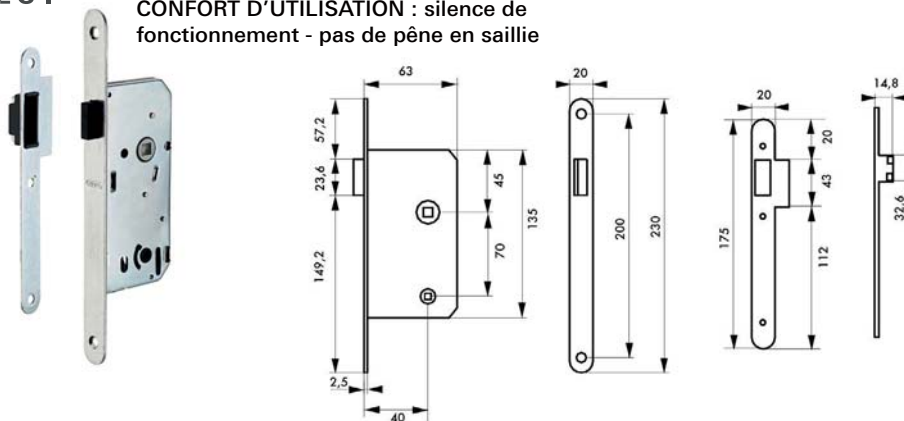

Axe à 40 mm / MAGNETIQUE, A CONDAMNATION

PROTECT

CONFORT D'UTILISATION : silence de fonctionnement - pas de pêne en saillie

GARANTIE

Description/Description/Descripción

Coffre acier embouti. Tête acier bouts ronds. Système magnétique à pêne rétractable. Gâche plate acier. Carré 7 mm, entr'axe 70 mm.

Pressed steel safe. Steel rounded head forend. Magnetic system with retractable bolt. Steel flat strike. Square 7 mm.

Caja de acero embutido. Cabeza de acero extremos redondos. Sistema magnético de pestillo retraíble. Gacheta plana de acero. Cuadrado 7 mm.

Finition/Finish/Acabado

Fer satiné

Satin iron

Hierro satinado

Designation	Boite	Colis.	Prix	Sachet	Colis.	Prix	Brochable					Colis.	Prix
							France	Euro 1	Euro 2	Euro 3	Euro 4		
Serrure axe 40mm magnétique à condamnation /BR	00001151	1	-	00901151	10	-	00401151	-	-	-	-	5	-

Ⓝ Non stocké/Non-stored/Producto no estocado - Ⓜ Sur stock Europe Zone 1 et Zone 2, nous consulter pour délai d'approvisionnement - Ⓞ Epuisement/Stock depletion/Agotamiento del stock