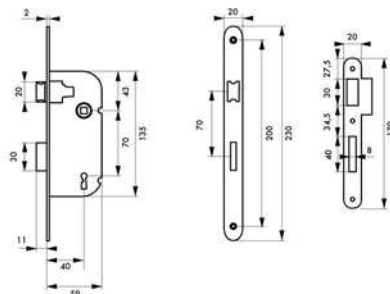

Axe à 40 mm / PÊNE DORMANT 1/2 TOUR ECO

GARANTIE

Description/Description/Descripción

Coff re acier embouti. Tête acier bouts ronds ép.2mm. Demi-tour nylon réversible sans démontage du coff re. Pêne dormant acier. Gâche plate acier. Mécanisme à 1 tour. Carré nylon 7 mm, entraxe 70 mm. Sans rappel du 1/2 tour par la clé.

Stamped steel case. Steel forend. Reversible nylon latch without removing the case. Steel bolt. Steel at striker. One deadbolt throw. Nylon square 7 mm. Without drawback of the latch by the key.

Caja de acero embutido. Cabeza de acero de 2mm de espesor. Media vueltade nylon reversible sin desmon-

tar la caja. Pestillo de acero. Cerradero plano de acero. Mecanismo de 1 vuelta. Cuadrado de nylon 7 mm. No reposicide la media vuelta con llave.

Finition/Finish/Acabado

Epoxy blanc.

White epoxy.

Epoxi blanco.

Versión/Option/Versión

2 clés.

2 keys.

2 llaves.

Designation	Boite	Colis.	Prix	Sachet	Colis.	Prix	Brochable					Colis.	Prix
							France	Euro 1	Euro 2	Euro 3	Euro 4		
Tarif conditionnement non décollable													
Serrure Eco axe à 40mm pêne dormant 1/2 tour V/ BR 1 clé (50 pièces non décollable)	00053192	50	-	-	-	-	-	-	-	-	-	-	-
Serrure Eco axe à 40mm pêne dormant 1/2 tour V/ BR 2 clés (50 pièces non décollable)	00053195	50	-	-	-	-	-	-	-	-	-	-	-