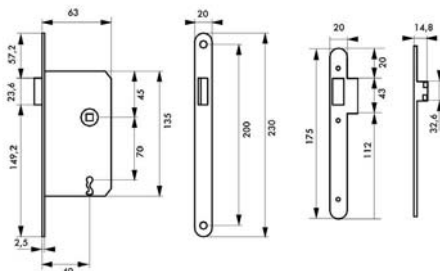

GARANTIE

Description/Description/Descripción

Coffre acier embouti. Tête acier bouts ronds. Système magnétique à pêne rétractable. Gâche plate acier. Carré 7 mm, entr'axe 70 mm. 1 clé.

Pressed steel safe. Steel rounded head forend. Magnetic system with retractable bolt. Steel flat strike. Square 7 mm. 1 key.

Caja de acero embutido. Cabeza de acero extremos

redondos. Sistema magnético de pestillo retraíble. Gacheta plana de acero. Cuadrado 7 mm. 1 llave.

Finition/Finish/Acabado

Fer satiné

Satin iron

Hierro satinado

X 1

Designation	Boite	Colis.	Prix	Sachet	Colis.	Prix	Brochable					Colis.	Prix
							France	Euro 1	Euro 2	Euro 3	Euro 4		
Serrure axe 40mm magnétique pêne dormant 1/2 tour 1 clé /BR	00001152	1	-	00901152	10	-	00401152	-	-	-	-	5	-