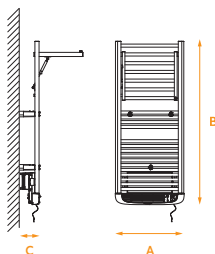

COULEURS DISPONIBLES

CARACTÉRISTIQUES TECHNIQUES

- Sèche serviettes en acier à inertie fluide
- Convecteur intégré d'une puissance de 1000W
- Équipé d'un diffuseur carré à ouverture à 90° pour obtenir une pratique étagère à linge chauffante
- Tubes ronds diamètre \varnothing 23 mm.
- Corps en acier de forme droite
- Télécommande infrarouge avec écran LCD
- Modes Confort, Eco, Frost et Veille
- Mode Boost pour un chauffage rapide
- Mode sèche-linge pour un séchage rapide du linge
- Programmation hebdomadaire
- ASC - Contrôle de démarrage adaptatif: pour obtenir la température souhaitée, quand vous le souhaitez
- Fonction du capteur Fenêtre ouverte pour une économie d'énergie maximale
- Fil pilote 6 commandes
- Verrouillage des commandes Smart Lock
- Protection IP44 contre l'humidité et les éclaboussures d'eau, donc parfait pour l'installation dans les salles de bain
- Disponible en 2 puissances, avec convecteur 1000W
- Installation rapide et facile grâce au kit de fixation murale inclus.

INFORMATION

CARACTÉRISTIQUES

PUISSANCE	N°	A	B	C	POIDS
w	tubi	mm	mm	mm	kg
500+1000	16+6	500	1196	136	20
750+1000	23+6	500	1441	136	24

GUIDE TECHNIQUE

BOÎTIER DE COMMANDES

TÉLÉCOMMANDE IR

- 1 bouton horloge
- 2 boutons 2 heures
- 3 bouton -
- 4 Veille
- 5 modes de fonctionnement
- 6 Touche ECO
- 7 bouton +
- 8 bouton -