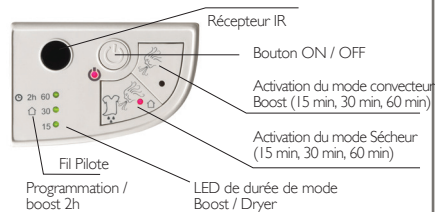

COULEURS DISPONIBLES

CARACTÉRISTIQUES TECHNIQUES

- Sèche serviettes en acier à inertie fluide
- Convecteur intégré d'une puissance de 1000W
- Équipé d'un diffuseur carré à ouverture à 90° pour obtenir une pratique étagère à linge chauffante
- Tubes ronds diamètre \varnothing 23 mm.
- Corps en acier de forme droite
- Télécommande infrarouge avec écran LCD
- Modes Confort, Eco, Frost et Veille
- Mode Boost pour un chauffage rapide
- Mode sèche-linge pour un séchage rapide du linge
- Programmation hebdomadaire
- ASC - Contrôle de démarrage adaptatif: pour obtenir la température souhaitée, quand vous le souhaitez
- Fonction du capteur Fenêtre ouverte pour une économie d'énergie maximale
- Fil pilote 6 commandes
- Verrouillage des commandes Smart Lock
- Protection IP44 contre l'humidité et les éclaboussures d'eau, donc parfait pour l'installation dans les salles de bain
- Disponible en 2 puissances, avec convecteur 1000W
- Installation rapide et facile grâce au kit de fixation murale inclus.

INFORMATION

CARACTÉRISTIQUES

PUISSANCE	N°	A	B	C	POIDS
w	tubi	mm	mm	mm	kg
500+1000	16+6	500	1196	136	20
750+1000	23+6	500	1441	136	24

GUIDE TECHNIQUE

BOÎTIER DE COMMANDES

TÉLÉCOMMANDE IR

- 1 bouton horloge
- 2 boutons 2 heures
- 3 bouton -
- 4 Veille
- 5 modes de fonctionnement
- 6 Touche ECO
- 7 bouton +
- 8 bouton -