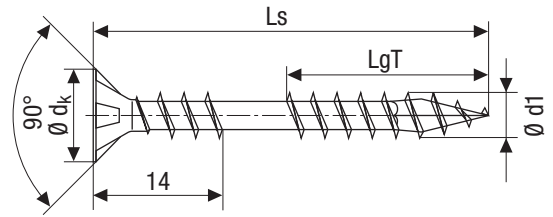

SPAX vis des pose, Tête fraisée,
T-STAR plus, filetage de fixation

4CUT, MULTI-Tête

Trempé, avec revêtement anti-friction

Ø du filetage d1	Dimensions [mm]			Unités d'emballage			Code article SPAX	Code EAN
	Longueur totale Ls	Longueur filetage partiel LgT	Taille de l'embout T	SPAX Box [Pièces]	Cartouches [Pièces]	Palette		
4,5 Ø dk = 8,8 mm	50	21	20	500	5.000	140.000	0541010450505	4003530246906
	60	26	20	500	5.000	140.000	0541010450605	4003530246913
	70	31	20	500	2.500	140.000	0541010450705	4003530246920
	80	31	20	200	2.000	64.000	0541010450805	4003530246937