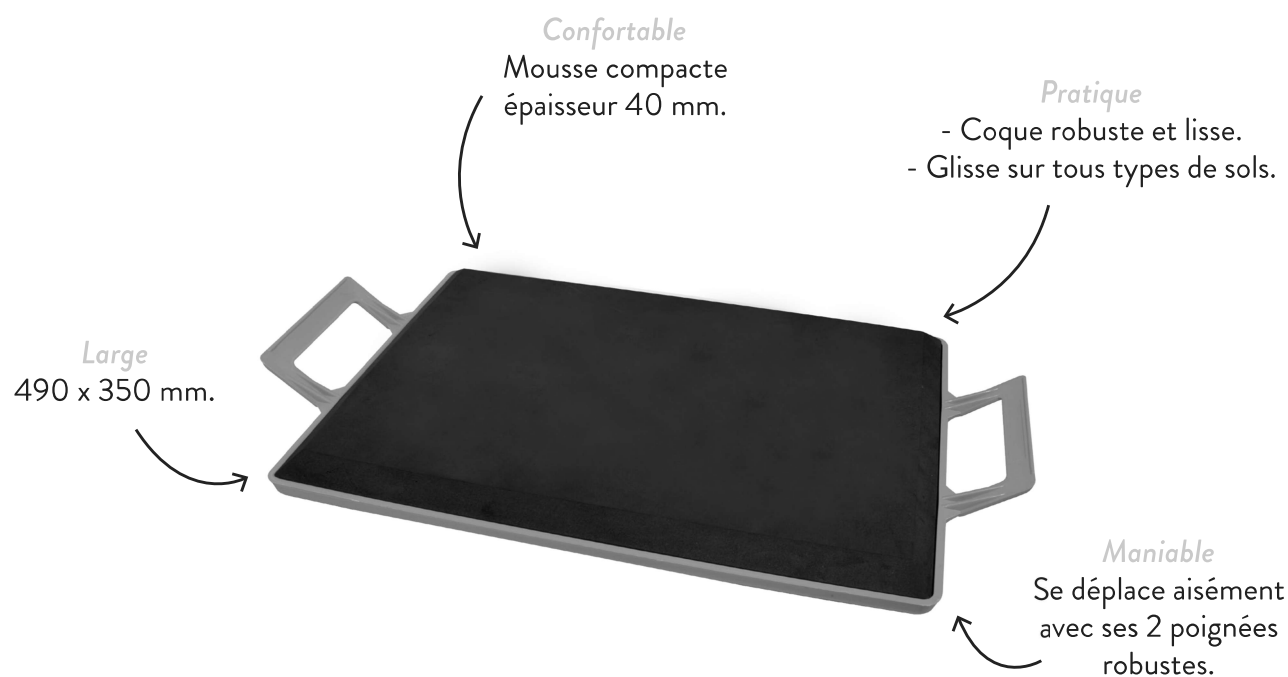

réf. 8219

PADDY

PRÉSENTATION

Le Paddy est un protège-genoux multisurface qui peut s'utiliser en intérieur comme en extérieur. Il assure un confort de travail, idéal à utiliser lors de travaux au sol afin d'éviter les douleurs au niveau des genoux. La mousse du Paddy reprend sa forme initiale après utilisation.

Référence

8219

Composition

Coque en plastique
Mousse compacte

Dimensions

L : 60 cm x **l** : 35,1 cm x **h** : 8 cm (dont 4 cm de mousse compacte)

Poids

1,14 kg