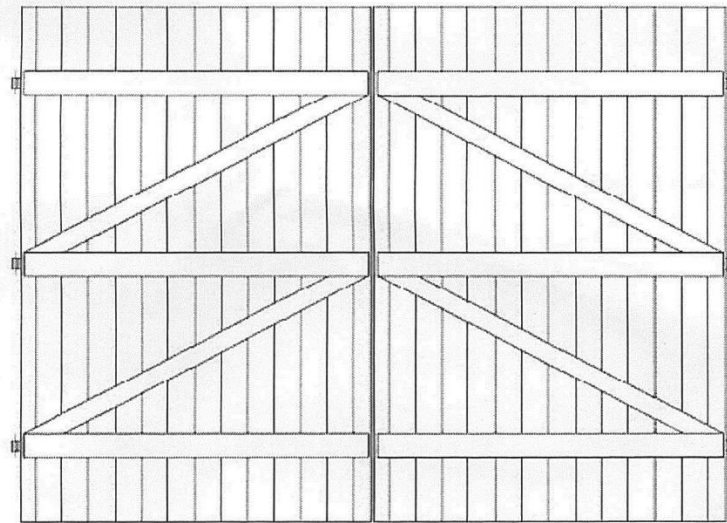

PORTE DE GARAGE SAPIN

Descriptif :

- Porte de garage à 2 vantaux.
- Sapin du nord (épicéa) brut PEFC.
- Dimensions 2000 x 2400 mm.
- Panneau réalisé en lames épaisseur 27 mm pas de 90 mm et assemblées par tringles métalliques.
- 3 barres et 2 écharpes par vantail.
- 3 pentures noires 40x4 mm en acier à queue de carpe vissée, par vantail.
- Emballage sous film.
- Conditionnement sur palette verticale à dossier par 6 PG.
- Quincaillerie en fourniture : 6 gonds, 2 verrous haut et bas, 1 verrou à bouton et clé.

PORTE DE GARAGE

Ht 2000 x Lg 2400 ép 27mm

VUE INTERIEURE

VUE EXTERIEURE

Garage doors size