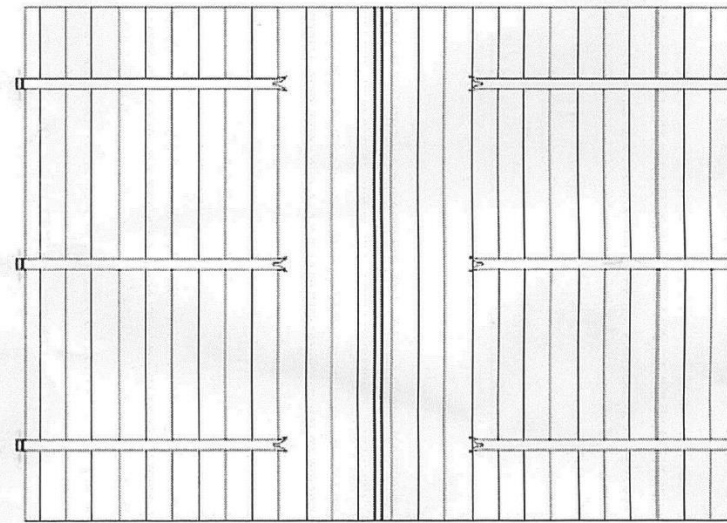

PORTE DE GARAGE SAPIN

Descriptif :

- Porte de garage à 2 vantaux.
- Sapin du nord (épicéa) brut PEFC.
- Dimensions 2000 x 2400 mm.
- Panneau réalisé en lames épaisseur 27 mm pas de 90 mm et assemblées par tringles métalliques.
- 3 barres et 2 écharpes par vantail.
- 3 pentures noires 40x4 mm en acier à queue de carpe vissée, par vantail.
- Emballage sous film.
- Conditionnement sur palette verticale à dossier par 6 PG.
- Quincaillerie en fourniture : 6 gonds, 2 verrous haut et bas, 1 verrou à bouton et clé.

PORTE DE GARAGE

Ht 2000 x Lg 2400 ép 27mm

VUE INTERIEURE

VUE EXTERIEURE

Garage doors size