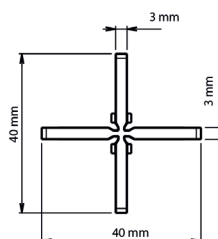

ÉCARTEUR DALLE

LES + PRODUIT

- Branches sécables pour la pose décalée.
- Débattement latéral de 10 mm.

✓ APPLICATIONS

- Permet de créer un espace régulier drainant de 3 mm pour l'écoulement de l'eau entre le dallage.
- Permet la pose décalée.

💡 RECOMMANDATIONS D'UTILISATION

- Terrasse à usage piéton uniquement.
- Usage extérieur uniquement.
- A clipser dans le rail de la lambourde PROFILDECK® côté dalles.
- Consulter nos conseils de pose sur notre site internet.

🔍 CARACTÉRISTIQUES

- Matière : polypropylène recyclé
- Couleur : noir
- Dimensions : 63 mm x 22,9 mm
- Epaisseur écarteur : 3 mm
- Poids : 11 g

📦 CONDITIONNEMENT

- Carton de 5 sachets de 20 pièces

PRODUITS COMPLÉMENTAIRES