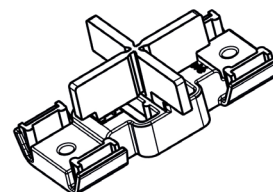

ÉCARTEUR DALLE

LES + PRODUIT

- Branches sécables pour la pose décalée.
- Débattement latéral de 10 mm.

✓ APPLICATIONS

- Permet de créer un espace régulier drainant de 3 mm pour l'écoulement de l'eau entre le dallage.
- Permet la pose décalée.

💡 RECOMMANDATIONS D'UTILISATION

- Terrasse à usage piéton uniquement.
- Usage extérieur uniquement.
- A clipser dans le rail de la lambourde PROFILDECK® côté dalles.
- Consulter nos conseils de pose sur notre site internet.

🔍 CARACTÉRISTIQUES

- Matière : polypropylène recyclé
- Couleur : noir
- Dimensions : 63 mm x 22,9 mm
- Epaisseur écarteur : 3 mm
- Poids : 11 g

📦 CONDITIONNEMENT

- Carton de 5 sachets de 20 pièces

PRODUITS COMPLÉMENTAIRES