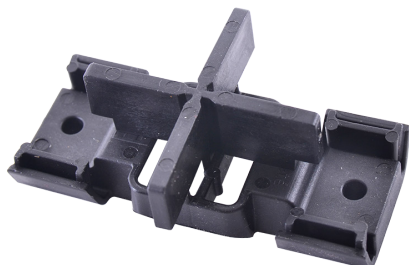

ÉCARTEUR DALLE

LES + PRODUIT

- Branches sécables pour la pose décalée.
- Débattement latéral de 10 mm.

✓ APPLICATIONS

- Permet de créer un espace régulier drainant de 3 mm pour l'écoulement de l'eau entre le dallage.
- Permet la pose décalée.

💡 RECOMMANDATIONS D'UTILISATION

- Terrasse à usage piéton uniquement.
- Usage extérieur uniquement.
- A clipser dans le rail de la lambourde PROFILDECK® côté dalles.
- Consulter nos conseils de pose sur notre site internet.

🔍 CARACTÉRISTIQUES

- Matière : polypropylène recyclé
- Couleur : noir
- Dimensions : 63 mm x 22,9 mm
- Epaisseur écarteur : 3 mm
- Poids : 11 g

📦 CONDITIONNEMENT

- Carton de 5 sachets de 20 pièces

PRODUITS COMPLÉMENTAIRES