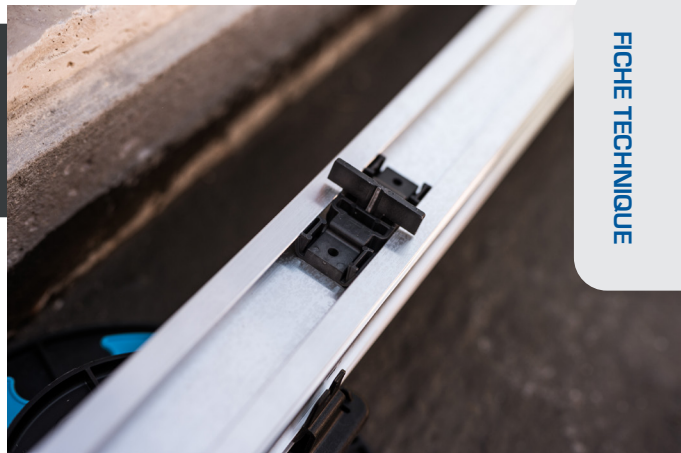

ÉCARTEUR DALLE

LES + PRODUIT

- Branches sécables pour la pose décalée.
- Débattement latéral de 10 mm.

✓ APPLICATIONS

- Permet de créer un espace régulier drainant de 3 mm pour l'écoulement de l'eau entre le dallage.
- Permet la pose décalée.

💡 RECOMMANDATIONS D'UTILISATION

- Terrasse à usage piéton uniquement.
- Usage extérieur uniquement.
- A clipser dans le rail de la lambourde PROFILDECK® côté dalles.
- Consulter nos conseils de pose sur notre site internet.

🔍 CARACTÉRISTIQUES

- Matière : polypropylène recyclé
- Couleur : noir
- Dimensions : 63 mm x 22,9 mm
- Epaisseur écarteur : 3 mm
- Poids : 11 g

📦 CONDITIONNEMENT

- Carton de 5 sachets de 20 pièces

PRODUITS COMPLÉMENTAIRES