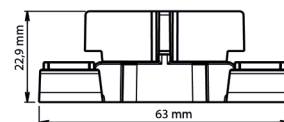

ÉCARTEUR DALLE

LES + PRODUIT

- Branches sécables pour la pose décalée.
- Débattement latéral de 10 mm.

✓ APPLICATIONS

- Permet de créer un espace régulier drainant de 3 mm pour l'écoulement de l'eau entre le dallage.
- Permet la pose décalée.

🔍 CARACTÉRISTIQUES

- Matière : polypropylène recyclé
- Couleur : noir
- Dimensions : 63 mm x 22,9 mm
- Epaisseur écarteur : 3 mm
- Poids : 11 g

📦 CONDITIONNEMENT

- Carton de 5 sachets de 20 pièces

PRODUITS COMPLÉMENTAIRES