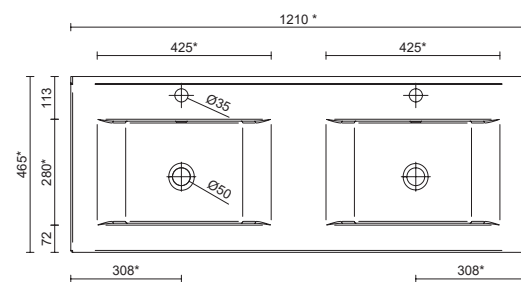

Dimensions du meuble

Espace vide sanitaire

IBERIA- Vasque 600, 700, 800, 855, 900, 1000, 1050, 1100, 1200

Blanc

Information produit

Lavabo intégré en porcelaine blanche brillante.
Résistant aux produits chimiques et aux rayures.
réorientable
Evier avec trop-plein.
Siphon, drain clicker et robinet non inclus.

Dimensions et poids des emballages

Central shaped sink

	600	700	800	900	1000	1100	1200
Largeur mm.	630	740	830	925	1060	1150	1260
Profondeur mm.	490	490	485	490	510	510	510
Hauteur mm.	180	192	185	210	195	192	200
Poids net Kg.	12,3	13	13,2	18	18,5	23	25,2
Masse brute Kg.	14	14,7	15,3	19,5	20,5	25	28

Double

	1200
Largeur mm.	1260
Profondeur mm.	510
Hauteur mm.	175
Poids net Kg.	26,1
Masse brute Kg.	29

Off center

	850	1000	1050	1200
Largeur mm.	895	1050	1095	1245
Profondeur mm.	510			
Hauteur mm.	192			
Poids net Kg.	15,5	17,6	20,6	24,5
Masse brute Kg.	16,8	19,7	22,6	26

Product dimensions

Central

SECTION

	600	700	800	900	1000	1100	1200
A	610	710	810	910	1010	1105	1210
B	440	460	470	470	500	420	495

* +/- 5mm

Double

* +/- 5mm

Dimensions et poids