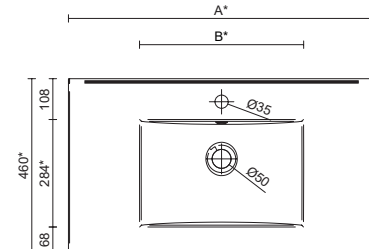

Dimensions du meuble

Espace vide sanitaire

IBERIA- Vasque 600, 700, 800, 855, 900, 1000, 1050, 1100, 1200

Blanc

Information produit

Lavabo intégré en porcelaine blanche brillante.
Résistant aux produits chimiques et aux rayures.
réorientable
Evier avec trop-plein.
Siphon, drain clicker et robinet non inclus.

Dimensions et poids des emballages

Central shaped sink

	600	700	800	900	1000	1100	1200
Largeur mm.	630	740	830	925	1060	1150	1260
Profondeur mm.	490	490	485	490	510	510	510
Hauteur mm.	180	192	185	210	195	192	200
Poids net Kg.	12,3	13	13,2	18	18,5	23	25,2
Masse brute Kg.	14	14,7	15,3	19,5	20,5	25	28

Double

	1200
Largeur mm.	1260
Profondeur mm.	510
Hauteur mm.	175
Poids net Kg.	26,1
Masse brute Kg.	29

Off center

	850	1000	1050	1200
Largeur mm.	895	1050	1095	1245
Profondeur mm.	510			
Hauteur mm.	192			
Poids net Kg.	15,5	17,6	20,6	24,5
Masse brute Kg.	16,8	19,7	22,6	26

Product dimensions

Central

SECTION

	600	700	800	900	1000	1100	1200
A	610	710	810	910	1010	1105	1210
B	440	460	470	470	500	420	495

* +/- 5mm

Double

* +/- 5mm

Dimensions et poids