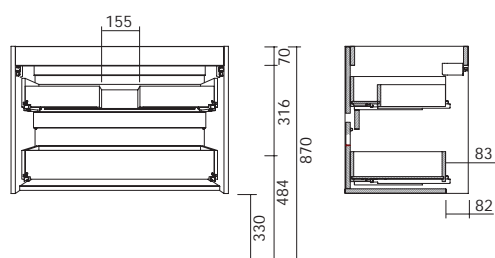

Vasques disponibles

- 600 / 700 / 800 / 900 / 1000: Iberia
- 1200: Iberia double
- 1400: Toscana double vasque.

Emballages: poids et dimensions

	600	700	800	900	1000
Largeur mm.	645	745	845	945	1045
Profondeur mm.	500				
Hauteur mm.	620				
Poids net Kg.	23,2	25,5	27,1	29,5	31,6
Poids brute Kg.	25,3	27,7	30,2	32,5	34,7

Dimensions du meuble

Espace vide sanitaire

IBERIA- Vasque 600, 700, 800, 855, 900, 1000, 1050, 1100, 1200

Blanc

Information produit

Lavabo intégré en porcelaine blanche brillante.
Résistant aux produits chimiques et aux rayures.
réorientable
Evier avec trop-plein.
Siphon, drain clicker et robinet non inclus.

Dimensions et poids des emballages

Central shaped sink

	600	700	800	900	1000	1100	1200
Largeur mm.	630	740	830	925	1060	1150	1260
Profondeur mm.	490	490	485	490	510	510	510
Hauteur mm.	180	192	185	210	195	192	200
Poids net Kg.	12,3	13	13,2	18	18,5	23	25,2
Masse brute Kg.	14	14,7	15,3	19,5	20,5	25	28

Product dimensions

Central

SECTION

	600	700	800	900	1000	1100	1200
A	610	710	810	910	1010	1105	1210
B	440	460	470	470	500	420	495

* +/- 5mm

Double

* +/- 5mm

Dimensions et poids