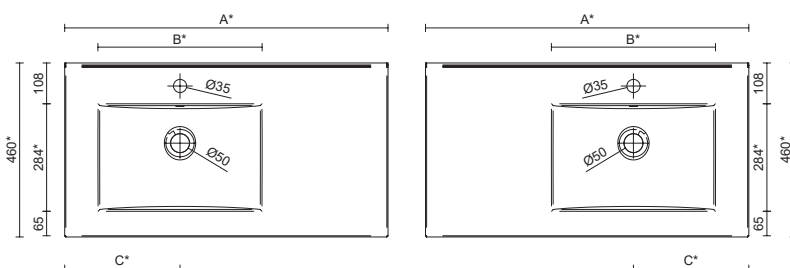

Dimensions et poids

Off center

	850	1000	1050	1200
A	860	1010	1060	1210
B	420	420	510	510
C	310	310	400	400

* +/- 5mm