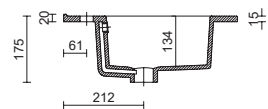

Vasques disponibles

- 600 / 700 / 800 / 900 / 1000: Iberia
- 1200: Iberia double
- 1400: Toscana double vasque.

Emballages: poids et dimensions

	600	700	800	900	1000
Largeur mm.	645	745	845	945	1045
Profondeur mm.	500				
Hauteur mm.	620				
Poids net Kg.	23,2	25,5	27,1	29,5	31,6
Poids brute Kg.	25,3	27,7	30,2	32,5	34,7

Dimensions et poids des emballages

Central shaped sink

	600	700	800	900	1000	1100	1200
Largeur mm.	630	740	830	925	1060	1150	1260
Profondeur mm.	490	490	485	490	510	510	510
Hauteur mm.	180	192	185	210	195	192	200
Poids net Kg.	12,3	13	13,2	18	18,5	23	25,2
Masse brute Kg.	14	14,7	15,3	19,5	20,5	25	28

Double

	1200
Largeur mm.	1260
Profondeur mm.	510
Hauteur mm.	175
Poids net Kg.	26,1
Masse brute Kg.	29

Off center

	850	1000	1050	1200
Largeur mm.	895	1050	1095	1245
Profondeur mm.	510			
Hauteur mm.	192			
Poids net Kg.	15,5	17,6	20,6	24,5
Masse brute Kg.	16,8	19,7	22,6	26

Product dimensions

Central

SECTION

	600	700	800	900	1000	1100	1200
A	610	710	810	910	1010	1105	1210
B	440	460	470	470	500	420	495

* +/- 5mm

Double

* +/- 5mm

Dimensions et poids