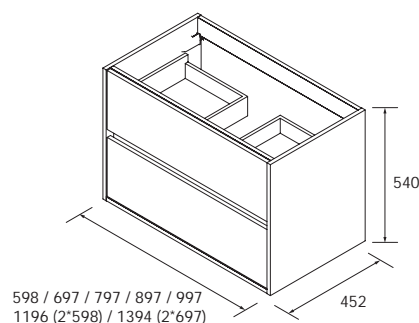

Tiroirs: Tiroir en bois avec rail dissimulé à extraction partielle, fermeture amortie et réglage en hauteur. Capacité de charge max.

Ferrures du meuble

Fixations murales: Fixation haute résistance avec trois réglages indépendants accessibles par l'avant. Capacité de charge 70Kg.

Vasques disponibles

- 600 / 700 / 800 / 900 / 1000: Iberia
- 1200: Iberia double
- 1400: Toscana double vasque.

Emballages: poids et dimensions

	600	700	800	900	1000
Largeur mm.	645	745	845	945	1045
Profondeur mm.	500				
Hauteur mm.	620				
Poids net Kg.	23,2	25,5	27,1	29,5	31,6
Poids brute Kg.	25,3	27,7	30,2	32,5	34,7

Dimensions du meuble

Espace vide sanitaire

IBERIA- Vasque 600, 700, 800, 855, 900, 1000, 1050, 1100, 1200

Blanc

Information produit

Lavabo intégré en porcelaine blanche brillante.
Résistant aux produits chimiques et aux rayures.
réorientable
Evier avec trop-plein.
Siphon, drain clicker et robinet non inclus.

Product dimensions

Central

SECTION

	600	700	800	900	1000	1100	1200
A	610	710	810	910	1010	1105	1210
B	440	460	470	470	500	420	495

* +/- 5mm

Double

* +/- 5mm

Dimensions et poids