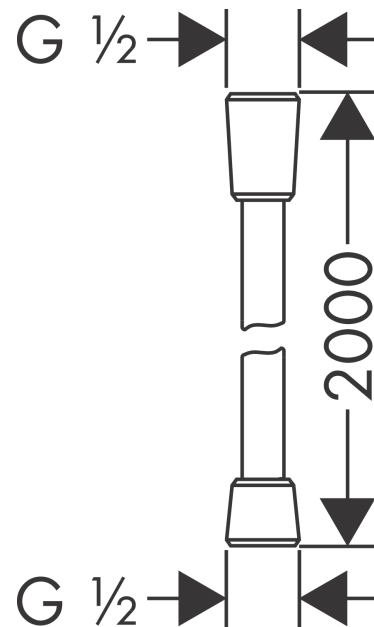

Isiflex

Flexible de douche 2,00 m

Surfaces: **chromé** Numéro d'article: **28274000**

Description

Caractéristiques

- flexible de douche de haute qualité
- revêtement synthétique facile à nettoyer
- écrou tournant côté douchette évitant la torsion du flexible
- anti-pliure
- écrou conique des deux côtés
- E2, C1, A., U3
- ACS 18 ACC NY 083, valide jusqu'au 26.03.2026
- NF_375-M1-21-1

Détails de l'article

EAN

4011097314020

Certificats

Photo du produit

Plan géométral

Isiflex**Flexible de douche 2,00 m**Surfaces: **chromé** Numéro d'article: **28274000****Vue éclatée**

Année de construction: >12/00

Isiflex**Flexible de douche 2,00 m**Surfaces: **chromé** Numéro d'article: **28274000****Liste des pièces détachées**

Année de construction: >12/00

Pos.	Description	Numéro d'article	GP	UE
1	joint	98058000	-	1