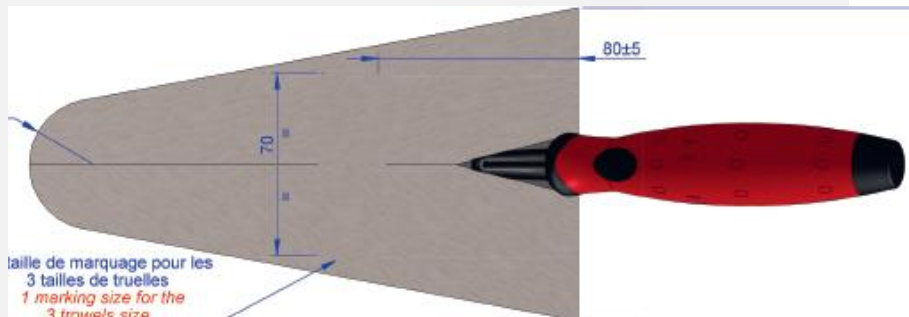

Truelle italienne ronde

DESCRIPTIF TECHNIQUE

Truelle italienne ronde longueur 180 mm, diamètre de la soie 9 mm, poids 230g, acier forgé, manche bimatière

POSTIONNEMENT COMMERCIAL

- GAMME MDD

NORMES

- AUCUNE