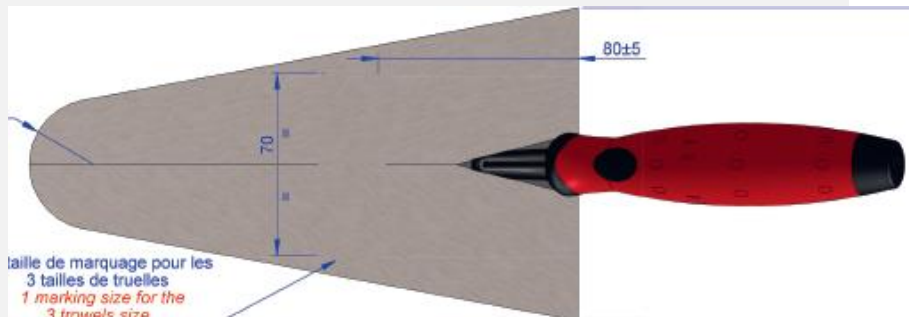

Truelle italienne ronde

DESCRIPTIF TECHNIQUE

Truelle italienne ronde longueur 200 mm
diamètre de la soie 10 mm poids 300g, acier
forgé, manche bimatière

POSTIONNEMENT COMMERCIAL

- GAMME MDD

NORMES

- AUCUNE

STOCKAGE PLATE-FORME