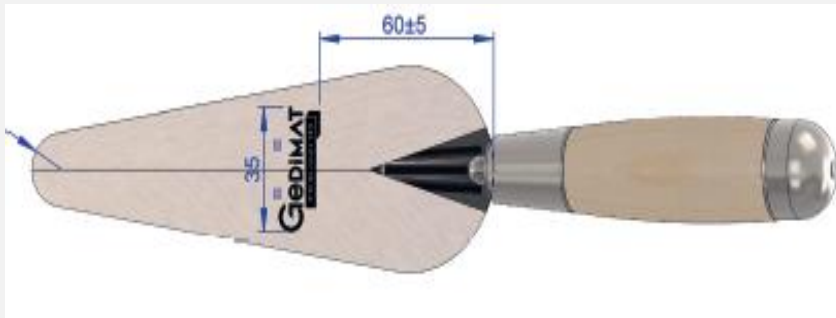

Truelle italienne ronde

DESCRIPTIF TECHNIQUE

Truelle italienne ronde longueur 220 mm
diamètre de la soie 10 mm poids 320g, acier
forgé, manche bois

POSTIONNEMENT COMMERCIAL

- GAMME MDD

NORMES

- AUCUNE

STOCKAGE PLATE-FORME