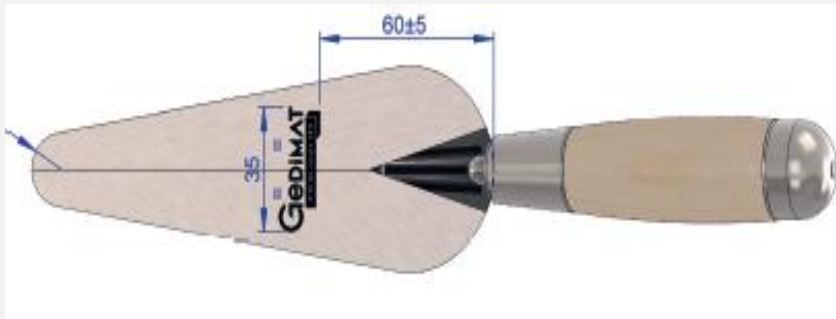

Truelle italienne ronde

DESCRIPTIF TECHNIQUE

Truelle italienne ronde longueur 160 mm
diamètre de la soie 8 mm poids 144g, acier
forgé, manche bois

POSTIONNEMENT COMMERCIAL

- GAMME MDD

NORMES

- AUCUNE

STOCKAGE PLATE-FORME