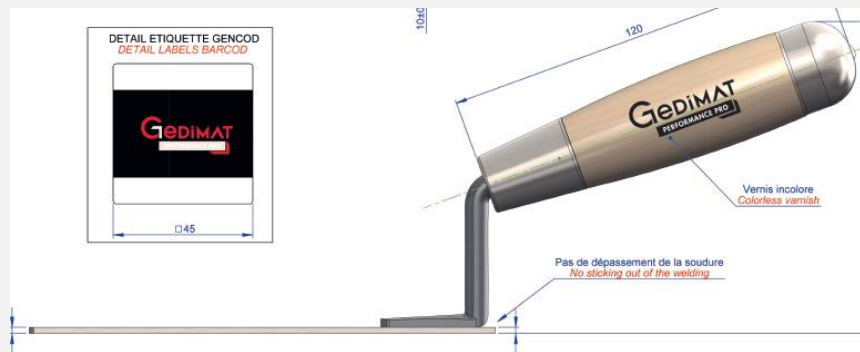

## Truelle italienne ronde

### DESCRIPTIF TECHNIQUE

Truelle italienne ronde longueur 120 mm  
diamètre de la soie 8 mm poids 120g acier  
forgé, manche bois