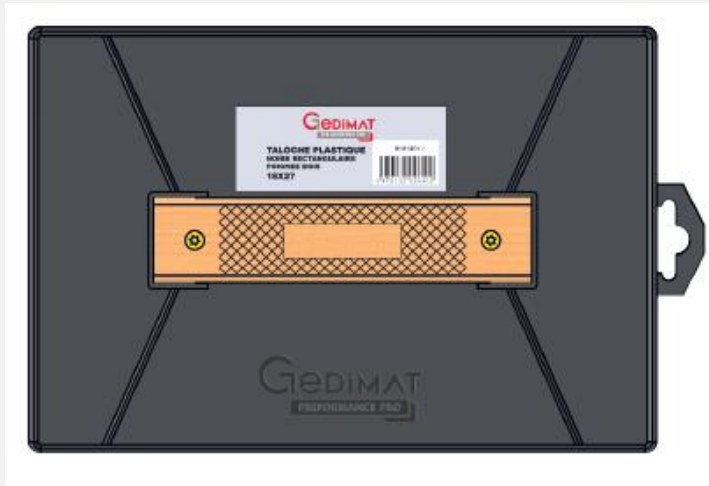

## Taloche

### DESCRIPTIF TECHNIQUE

taloche rectangulaire 28X41CM