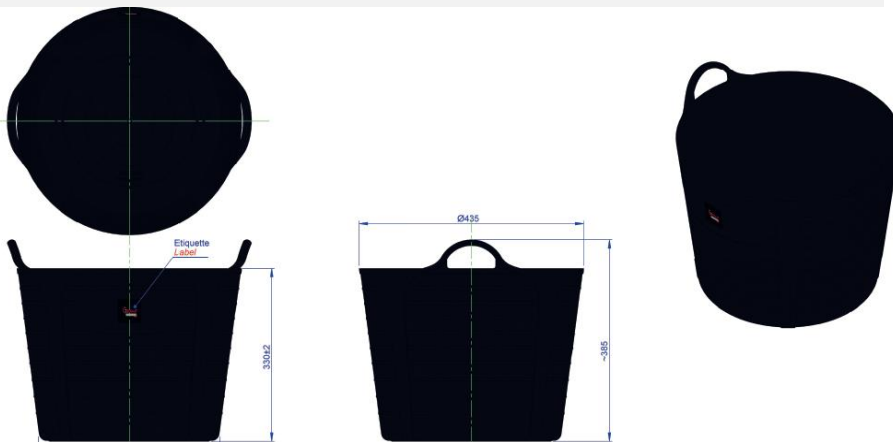

auge

DESCRIPTIF TECHNIQUE

auge cabas 40L noir plastique avec 2 poignées pour la préparation de mortier et béton pour petites surfaces

POSTIONNEMENT COMMERCIAL

➤ GAMME MDD

NORMES

➤ AUCUNE

STOCKAGE PLATE-FORME