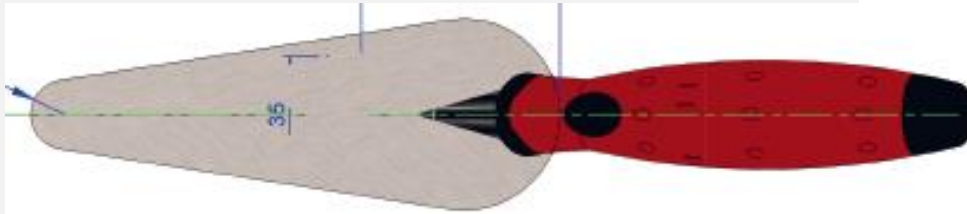

Truelle italienne ronde

DESCRIPTIF TECHNIQUE

Truelle italienne ronde longueur 10 mm
diamètre de la soie 8 mm poids 120g acier
forgé, manche bi-matière

POSTIONNEMENT COMMERCIAL

- GAMME MDD

NORMES

- AUCUNE

STOCKAGE PLATE-FORME