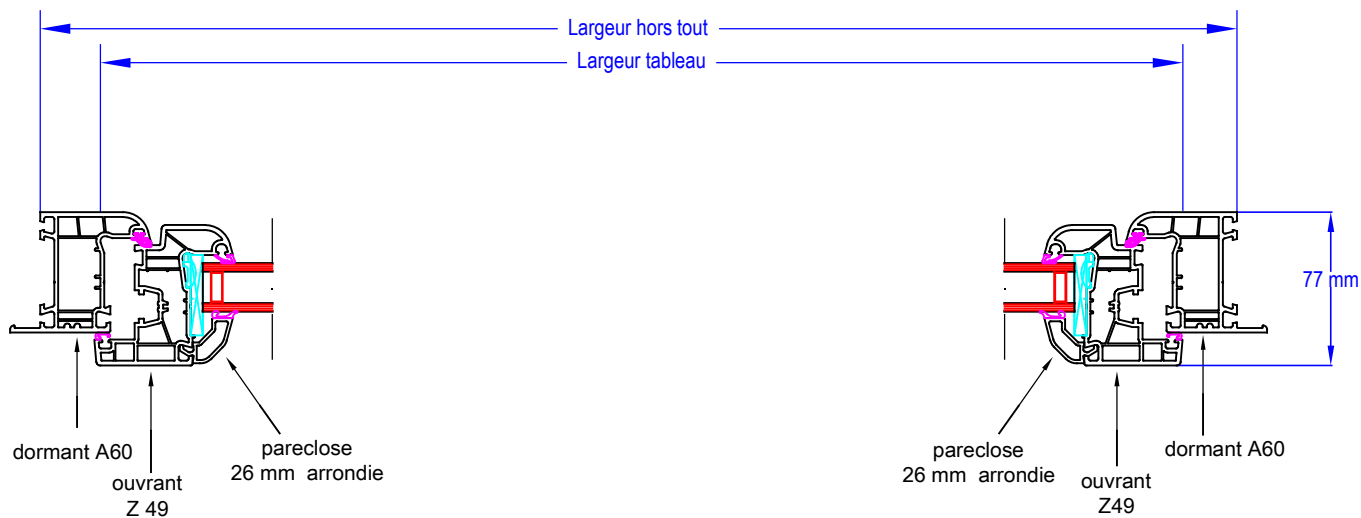

Vision

Menuiserie PVC à SOUFFLET

Vue intérieure :

Coupe B-B :

Coupe A-A :

Menuiserie NEOBAIE