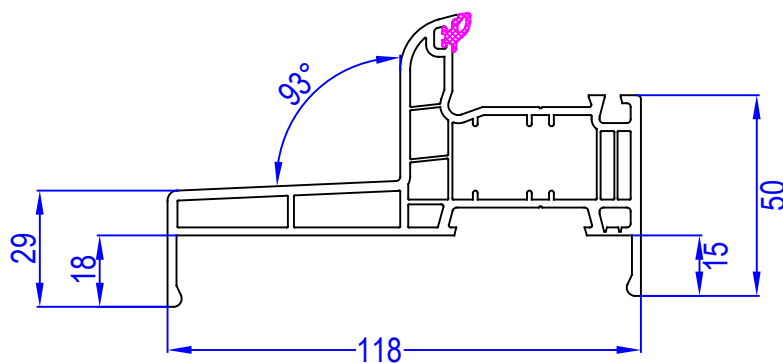

Vision

Menuiserie PVC à SOUFFLET

FABRICANT : NEOBAIE

DESCRIPTION

Menuiserie PVC ouverture à soufflet .

- Cadre dormant : Profilé : A60, appui 120 mm
- Cadre ouvrant : Profilé : Z49
- Assemblage : Par thermosoudure
- Remplissage : Vitrage 4/16/4 Low E + Argon + Warm Edge gris
- Joints de vitrage : Joint TPE sur ouvrant et sur la pareclose
- Etanchéité ouvrant/dormant : Joint TPE sur profilés dormants et ouvrants
- Verrouillage : Crémone à soufflet avec galet(s)
- Ferrage : Fiches à vis cachées

Menuiserie NEOBAIE

A 60
120457

A118- iso 120
110406

Z 49
120026

vitrage 24 mm
120876

Vision

Menuiserie PVC à SOUFFLET

Article	Sens d'ouverture	Dimensions tableaux	Dimensions hors tout	Hauteur PO
3660569703087	SOUFFLET	450 x 600	480 x 660	X
3660569703094	SOUFFLET	450 x 800	480 x 860	
3660569703063	SOUFFLET	450 x 1000	480 x 1060	
3660569703070	SOUFFLET	450 x 1200	480 x 1260	
3660569703124	SOUFFLET	600 x 800	630 x 860	
3660569703100	SOUFFLET	600 x 1000	630 x 1060	
3660569703117	SOUFFLET	600 x 1200	630 x 1260	