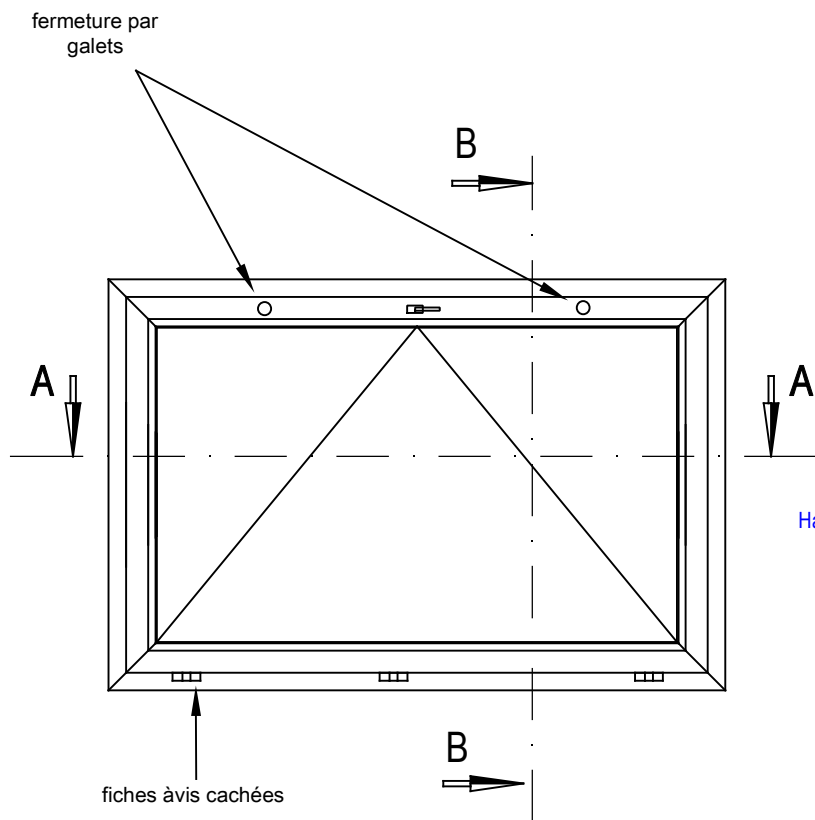

Vision

Menuiserie PVC à SOUFFLET

Vision

Menuiserie PVC à SOUFFLET

Vue intérieure :

Coupe B-B :

Coupe A-A :

Menuiserie NEOBAIE

Vision

Menuiserie PVC à SOUFFLET

FABRICANT : NEOBAIE

DESCRIPTION

Menuiserie PVC ouverture à soufflet .

- Cadre dormant : Profilé : A60, appui 120 mm
- Cadre ouvrant : Profilé : Z49
- Assemblage : Par thermosoudure
- Remplissage : Vitrage 4/16/4 Low E + Argon + Warm Edge gris
- Joints de vitrage : Joint TPE sur ouvrant et sur la pareclose
- Etanchéité ouvrant/dormant : Joint TPE sur profilés dormants et ouvrants
- Verrouillage : Crémone à soufflet avec galet(s)
- Ferrage : Fiches à vis cachées

Menuiserie NEOBAIE

A 60
120457

A118- iso 120
110406

Z 49
120026

vitrage 24 mm
120876

Vision

Menuiserie PVC à SOUFFLET

Article	Sens d'ouverture	Dimensions tableaux	Dimensions hors tout	Hauteur PO
3660569703087	SOUFFLET	450 x 600	480 x 660	X
3660569703094	SOUFFLET	450 x 800	480 x 860	
3660569703063	SOUFFLET	450 x 1000	480 x 1060	
3660569703070	SOUFFLET	450 x 1200	480 x 1260	
3660569703124	SOUFFLET	600 x 800	630 x 860	
3660569703100	SOUFFLET	600 x 1000	630 x 1060	
3660569703117	SOUFFLET	600 x 1200	630 x 1260	