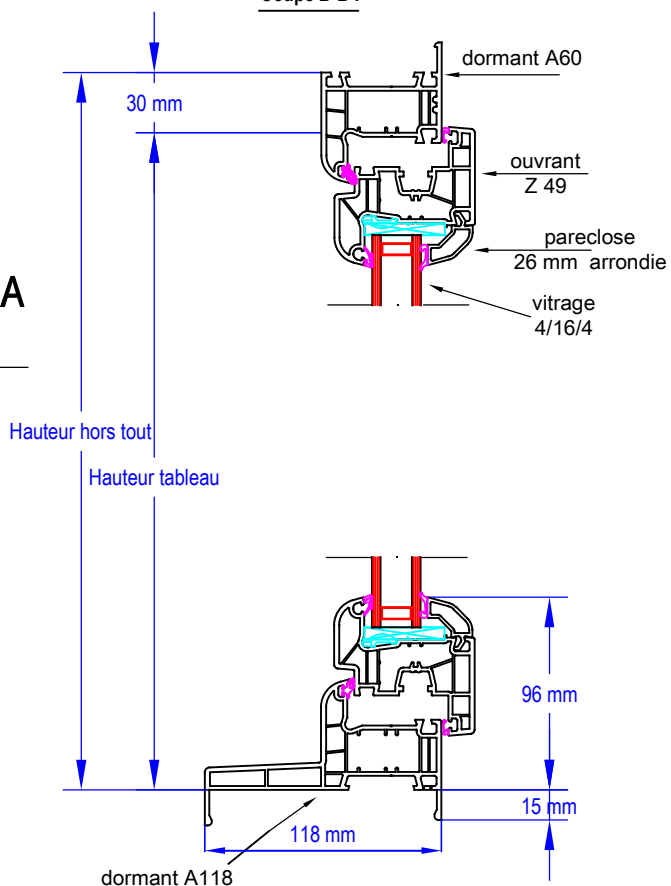

Vision

Menuiserie PVC à SOUFFLET

Vision

Menuiserie PVC à SOUFFLET

Vue intérieure :

Coupe B-B :

Coupe A-A :

Menuiserie NEOBAIE

Vision

Menuiserie PVC à SOUFFLET

FABRICANT : NEOBAIE

DESCRIPTION

Menuiserie PVC ouverture à soufflet .

- Cadre dormant : Profilé : A60, appui 120 mm
- Cadre ouvrant : Profilé : Z49
- Assemblage : Par thermosoudure
- Remplissage : Vitrage 4/16/4 Low E + Argon + Warm Edge gris
- Joints de vitrage : Joint TPE sur ouvrant et sur la pareclose
- Etanchéité ouvrant/dormant : Joint TPE sur profilés dormants et ouvrants
- Verrouillage : Crémone à soufflet avec galet(s)
- Ferrage : Fiches à vis cachées

Menuiserie NEOBAIE

A 60
120457

A118- iso 120
110406

Z 49
120026

vitrage 24 mm
120876

Vision

Menuiserie PVC à SOUFFLET

Article	Sens d'ouverture	Dimensions tableaux	Dimensions hors tout	Hauteur PO
3660569703087	SOUFFLET	450 x 600	480 x 660	X
3660569703094	SOUFFLET	450 x 800	480 x 860	
3660569703063	SOUFFLET	450 x 1000	480 x 1060	
3660569703070	SOUFFLET	450 x 1200	480 x 1260	
3660569703124	SOUFFLET	600 x 800	630 x 860	
3660569703100	SOUFFLET	600 x 1000	630 x 1060	
3660569703117	SOUFFLET	600 x 1200	630 x 1260	