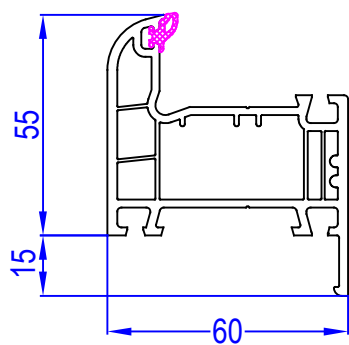

Vision

Menuiserie PVC à SOUFFLET

FABRICANT : NEOBAIE

DESCRIPTION

Menuiserie PVC ouverture à soufflet .

- Cadre dormant : Profilé : A60, appui 120 mm
- Cadre ouvrant : Profilé : Z49
- Assemblage : Par thermosoudure
- Remplissage : Vitrage 4/16/4 Low E + Argon + Warm Edge gris
- Joints de vitrage : Joint TPE sur ouvrant et sur la pareclose
- Etanchéité ouvrant/dormant : Joint TPE sur profilés dormants et ouvrants
- Verrouillage : Crémone à soufflet avec galet(s)
- Ferrage : Fiches à vis cachées

Menuiserie NEOBAIE

A 60
120457

A118- iso 120
110406

Z 49
120026

vitrage 24 mm
120876

Vision

Menuiserie PVC à SOUFFLET

Article	Sens d'ouverture	Dimensions tableaux	Dimensions hors tout	Hauteur PO
3660569703087	SOUFFLET	450 x 600	480 x 660	X
3660569703094	SOUFFLET	450 x 800	480 x 860	
3660569703063	SOUFFLET	450 x 1000	480 x 1060	
3660569703070	SOUFFLET	450 x 1200	480 x 1260	
3660569703124	SOUFFLET	600 x 800	630 x 860	
3660569703100	SOUFFLET	600 x 1000	630 x 1060	
3660569703117	SOUFFLET	600 x 1200	630 x 1260	