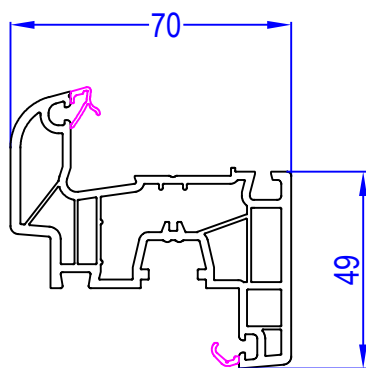

Vision

Menuiserie PVC à SOUFFLET

FABRICANT : NEOBAIE

DESCRIPTION

Menuiserie PVC ouverture à soufflet .

- Cadre dormant : Profilé : A60, appui 120 mm
- Cadre ouvrant : Profilé : Z49
- Assemblage : Par thermosoudure
- Remplissage : Vitrage 4/16/4 Low E + Argon + Warm Edge gris
- Joints de vitrage : Joint TPE sur ouvrant et sur la pareclose
- Etanchéité ouvrant/dormant : Joint TPE sur profilés dormants et ouvrants
- Verrouillage : Crémone à soufflet avec galet(s)
- Ferrage : Fiches à vis cachées

Menuiserie NEOBAIE

A 60
120457

A118- iso 120
110406

Z 49
120026

vitrage 24 mm
120876

Vision

Menuiserie PVC à SOUFFLET

Article	Sens d'ouverture	Dimensions tableaux	Dimensions hors tout	Hauteur PO
3660569703087	SOUFFLET	450 x 600	480 x 660	X
3660569703094	SOUFFLET	450 x 800	480 x 860	
3660569703063	SOUFFLET	450 x 1000	480 x 1060	
3660569703070	SOUFFLET	450 x 1200	480 x 1260	
3660569703124	SOUFFLET	600 x 800	630 x 860	
3660569703100	SOUFFLET	600 x 1000	630 x 1060	
3660569703117	SOUFFLET	600 x 1200	630 x 1260	