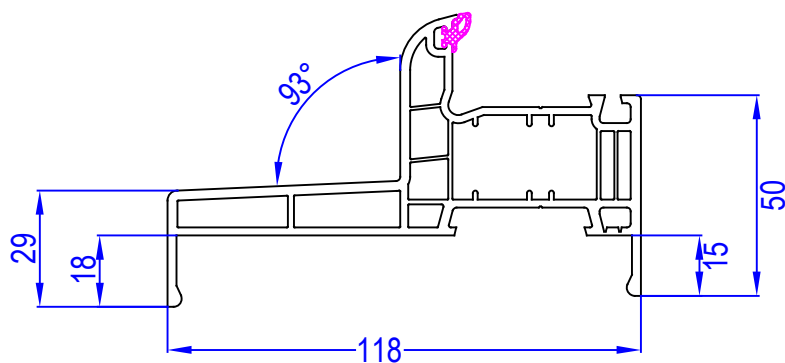

A118- iso 120
110406