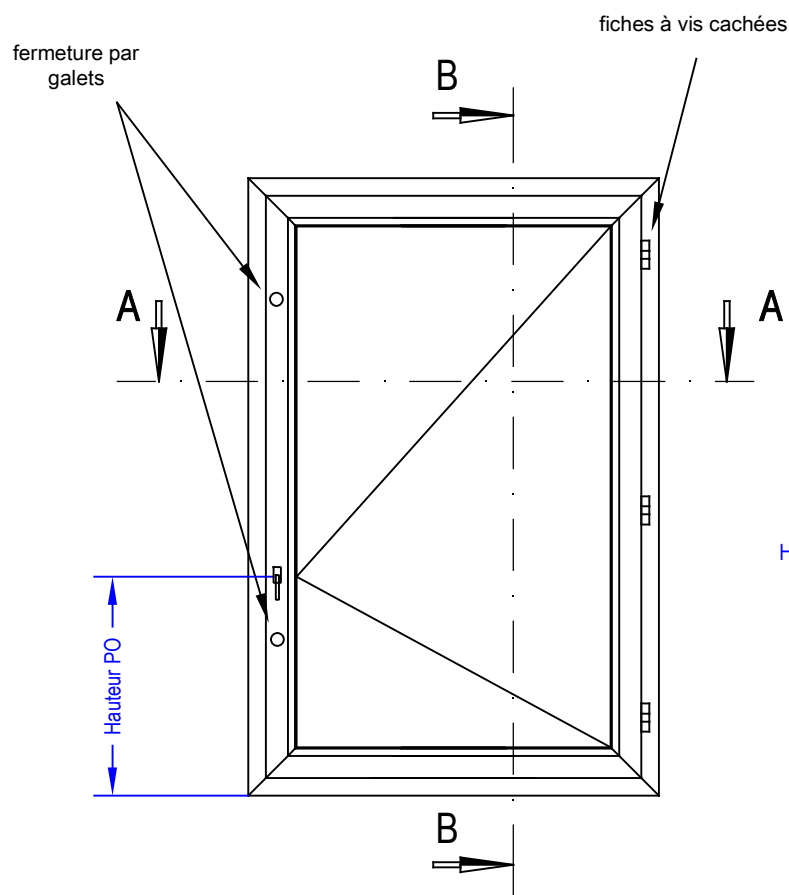

Vision

Menuiserie PVC OF1

Vue intérieure :