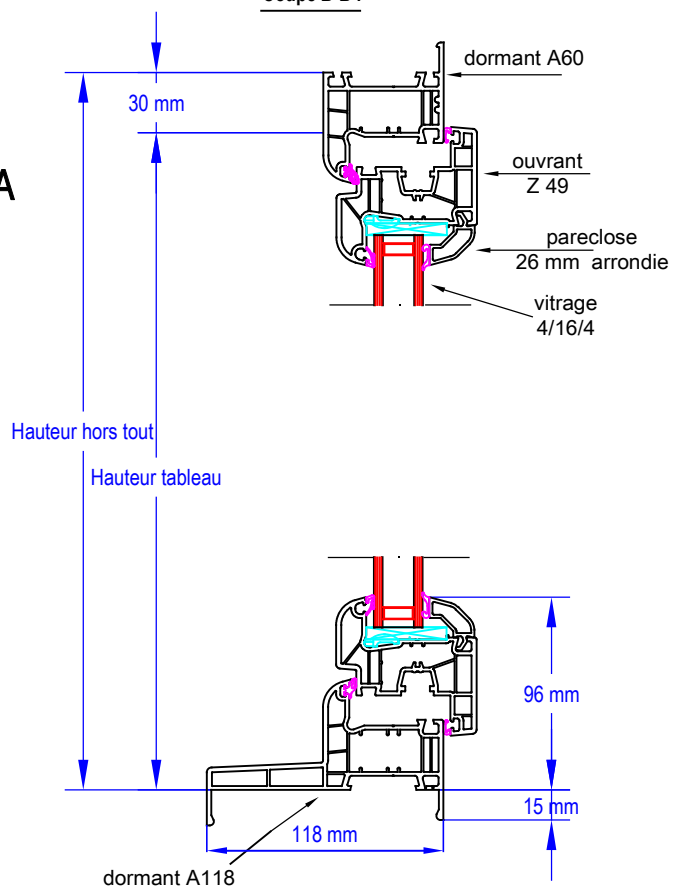

Vision

Menuiserie PVC OF1

Vue intérieure :

Coupe B-B :

Coupe A-A :

Menuiserie NEOBAIE