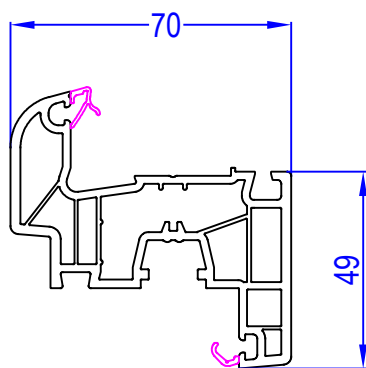

Z 49
120026

vitrage 24 mm
120876