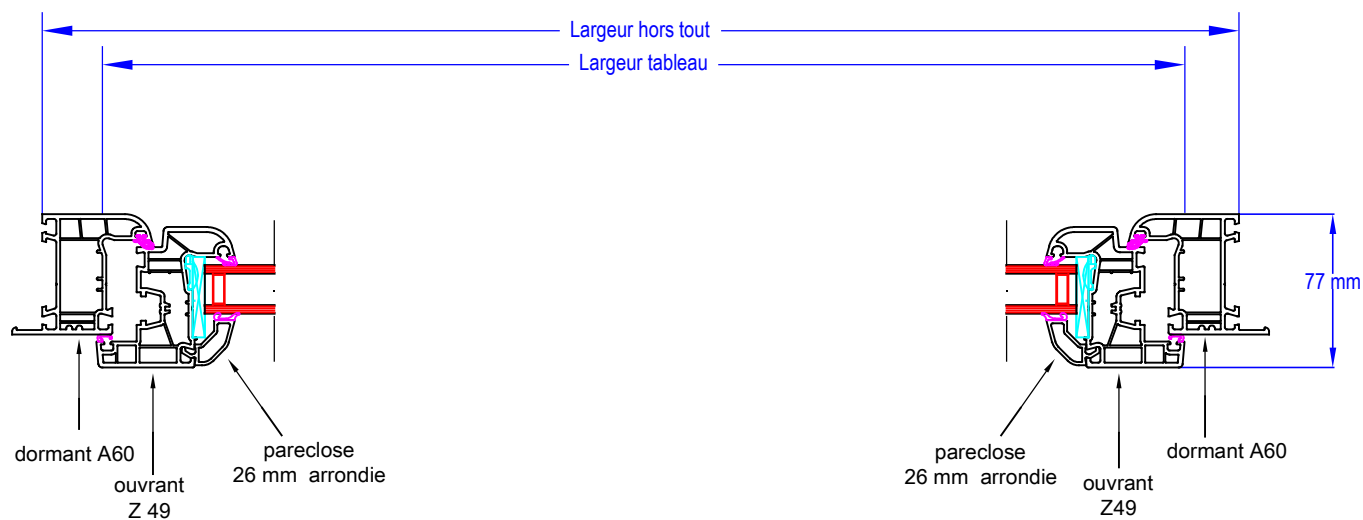

Vision

Menuiserie PVC OF1

Vue intérieure :

Coupe B-B :

Coupe A-A :

Menuiserie NEOBAIE