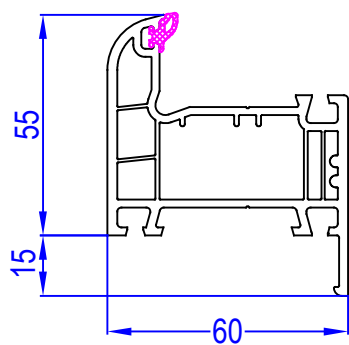

A 60
120457

vitrage 24 mm
120876