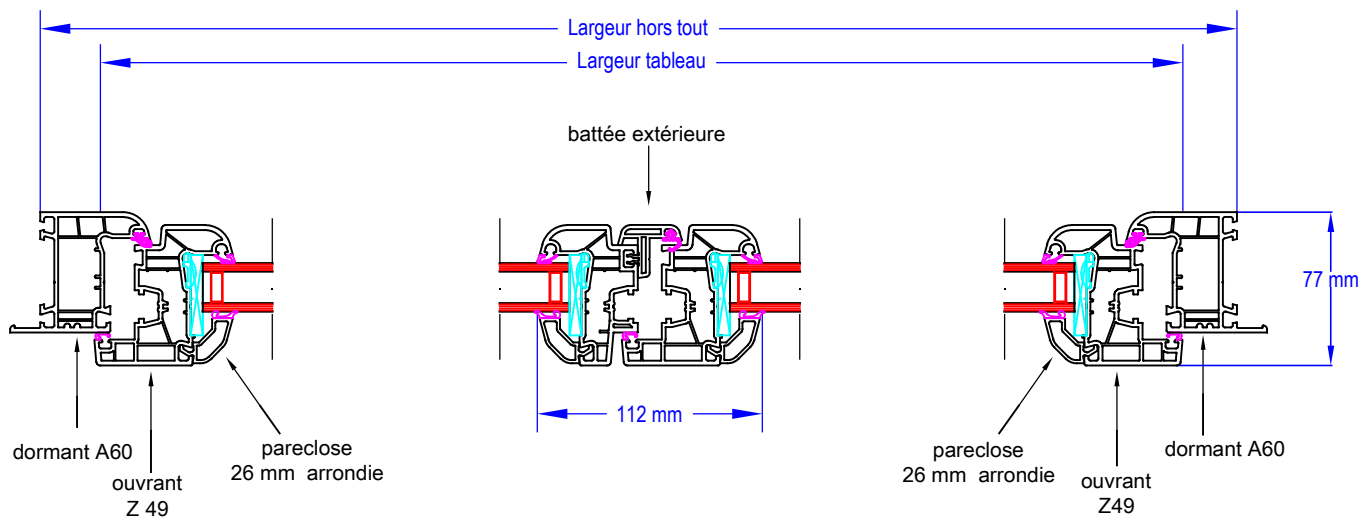

Vision Menuiserie PVC OB2

Vue intérieure :

Coupe B-B :

Coupe A-A :

Menuiserie NEOBAIE