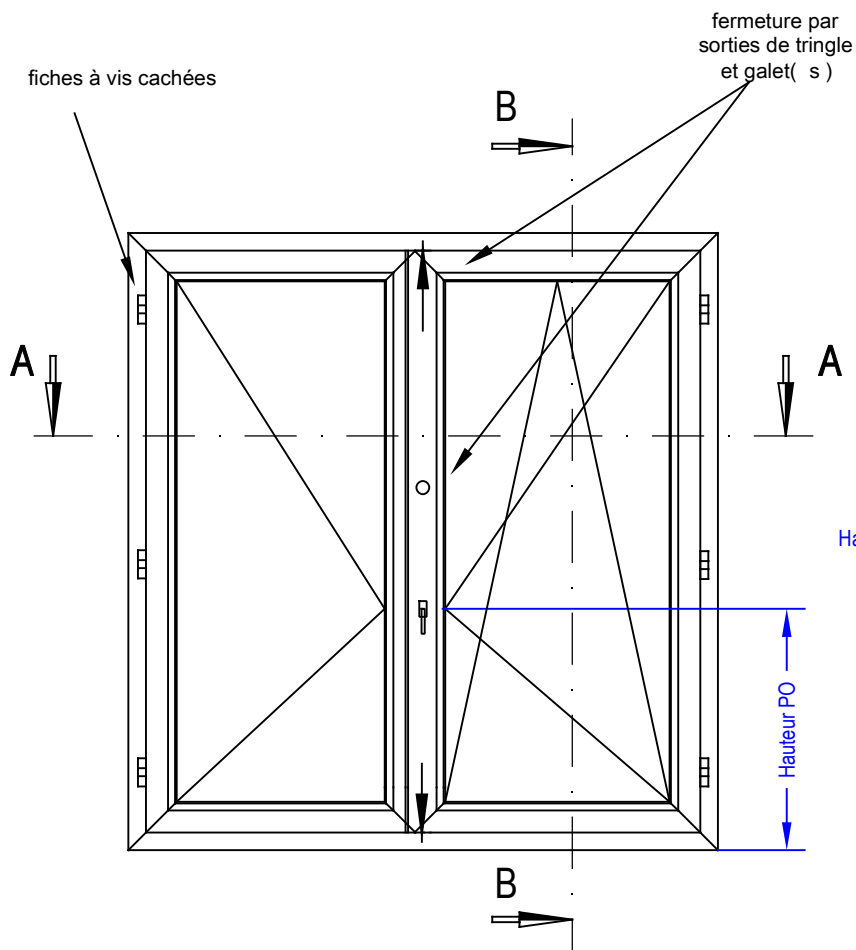

Vision Menuiserie PVC OB2

Vue intérieure :