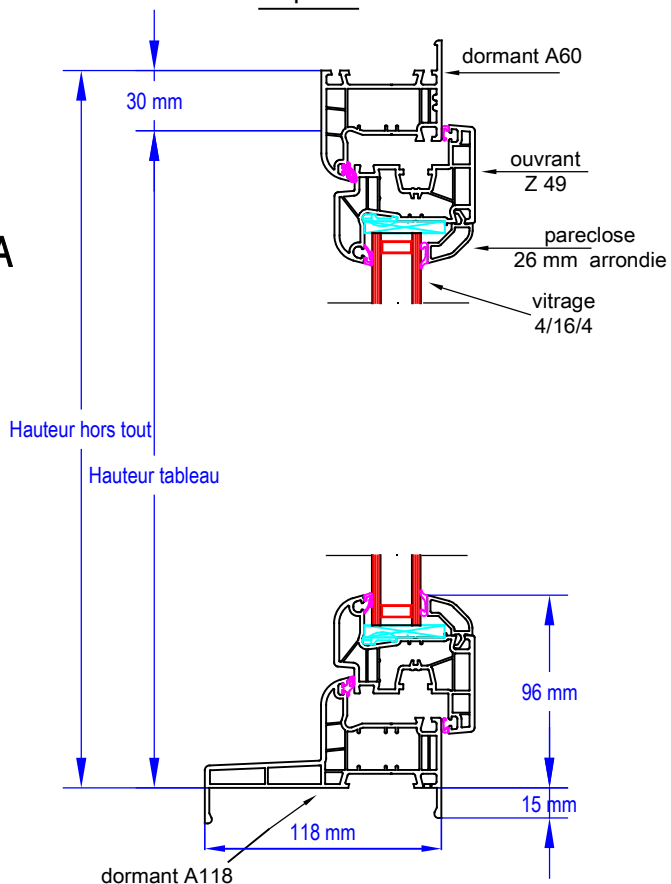

Vision Menuiserie PVC OB2

Vue intérieure :

Coupe B-B :

Coupe A-A :

Menuiserie NEOBAIE