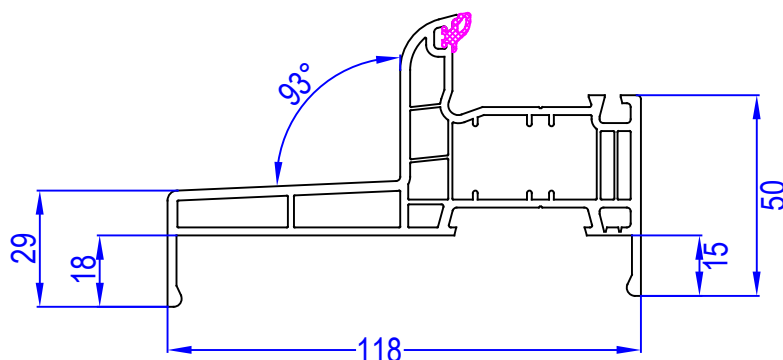

A118- iso 120
110406