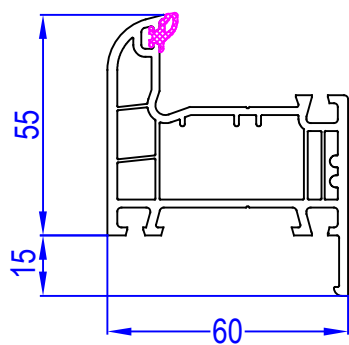

A 60
120457

vitrage 24 mm
120876

Battée extérieure
120497