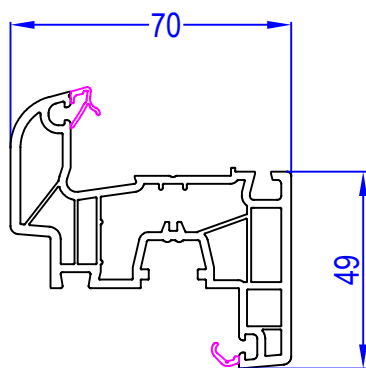

### DESCRIPTION

Menuiserie PVC 2 vantaux, oscillo battant ,  
vantail principal droite dirant.

- Cadre dormant : Profilé : A60, appui 120 mm
- Cadre ouvrant : Profilé : Z49
- Assemblage : Par thermosoudure
- Remplissage : Vitrage 4/16/4 Low E + Argon + Warm Edge gris
- Joints de vitrage : Joint TPE sur ouvrant et sur la pareclose
- Etanchéité ouvrant/dormant : Joint TPE sur profilés dormants et ouvrants
- Verrouillage : Crémone OB avec galets et renvoi d'angle
- Ferrage : Fiches à vis cachées et système OB

Menuiserie NEOBAIE

A 60  
120457

A118- iso 120  
110406

Z 49  
120026

vitrage 24 mm  
120876

Battée extérieure  
120497

## Menuiserie PVC OB2

Article	Dimensions tableaux	Dimensions hors tout	Hauteur PO
3660569703582	750 x 1000	780 x 1060	247 mm
3660569703599	750 x 1200	780 x 1260	247 mm
3660569703605	950 x 1000	950 x 1060	447 mm
3660569703612	950 x 1200	980 x 1260	447 mm
3660569703438	1050 x 1000	1080 x 1060	447 mm
3660569703445	1050 x 1200	1080 x 1260	447 mm
3660569703452	1150 x 1000	1180 x 1060	447 mm
3660569703469	1150 x 1200	1180 x 1260	447 mm
3660569703476	1150 x 1400	1180 x 1460	447 mm
3660569703483	1250 x 1000	1280 x 1060	547 mm
3660569703490	1250 x 1200	1280 x 1260	547 mm
3660569703506	1350 x 1000	1380 x 1060	547 mm
3660569703513	1350 x 1200	1380 x 1260	547 mm
3660569703520	1350 x 1400	1380 x 1460	547 mm
3660569703551	1450 x 900	1480 x 960	647 mm
3660569703537	1450 x 1000	1480 x 1060	647 mm
3660569703544	1450 x 1200	1480 x 1260	647 mm
3660569703568	1650 x 1000	1680 x 1060	647 mm
3660569703575	1750 x 1000	1780 x 1060	647 mm