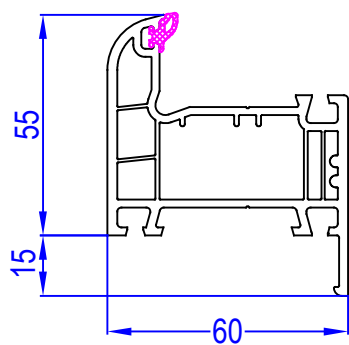

Menuiserie PVC PF 2VTX avec soubassement

FABRICANT : NEOBAIE

DESCRIPTION

Menuiserie PVC 2 vantaux, ouvrant à la française
vantaux principal à droite.

- Cadre dormant : Profilé : A60, appui 120 mm
- Cadre ouvrant : Profilé : Z77
- Assemblage : Par thermosoudure
- Remplissage : Vitrage 4/16/4 Low E + Argon + Warm Edge gris
panneau lisse isolé 24 mm
- Joints de vitrage : Joint TPE sur ouvrant et sur la pareclose
- Etanchéité ouvrant/dormant : Joint TPE sur profilés dormants et ouvrants
- Verrouillage : Crémone simple ou barillet avec sorties de tringle et galets
- Ferrage : Fiches à vis cachées

Menuiserie NEOBAIE

A 60
120457

A118- iso 120
110406

Traverse 84 mm ouv
140447

Z 77
120032

Battée extérieure
120497

vitrage 24 mm
120876

Vision

Menuiserie PVC PF 2VTX avec soubassement

Article	Système de fermeture	Dimensions tableaux	Dimensions hors tout	Hauteur PO
3660569703698	Crémone	2150 x 1200	2180 x 1260	1027 mm
3660569703728	Serrure	2150 x 1200	2180 x 1260	1027 mm
3660569703735	Serrure	2150 x 1400	2180 x 1460	1027 mm