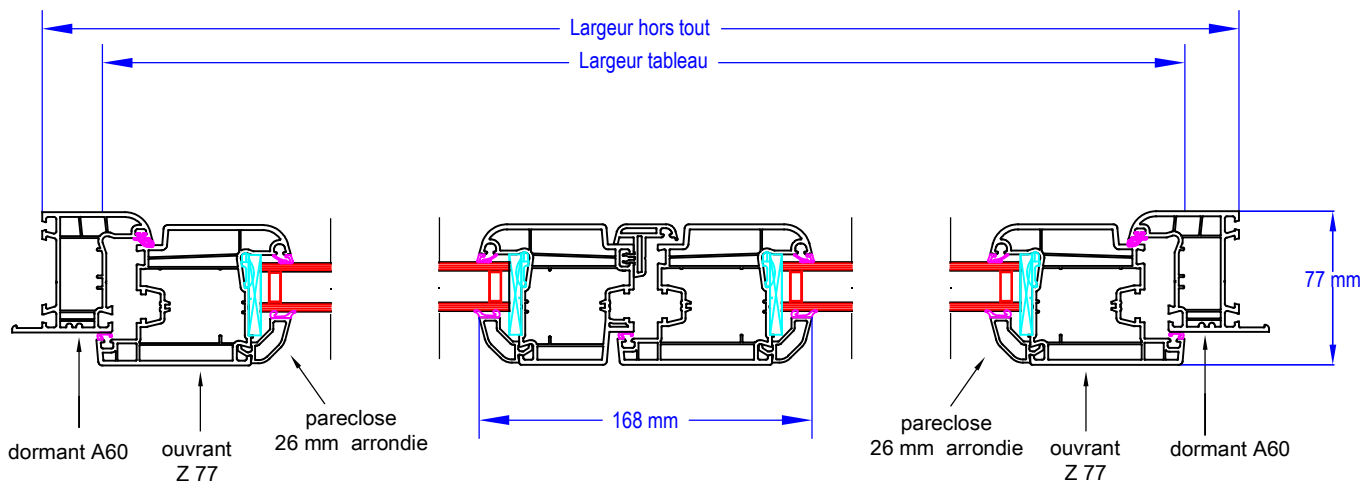

Vision
Menuiserie PVC
PF 2 VTX avec soubassement

Vision

Menuiserie PVC PF 2VTX avec soubassement

Vue intérieure :

Coupe B-B :

Coupe A-A :

Menuiserie NEOBAIE

Vision

Menuiserie PVC PF 2VTX avec soubassement

FABRICANT : NEOBAIE

DESCRIPTION

Menuiserie PVC 2 vantaux, ouvrant à la française
vantaux principal à droite.

- Cadre dormant : Profilé : A60, appui 120 mm
- Cadre ouvrant : Profilé : Z77
- Assemblage : Par thermosoudure
- Remplissage : Vitrage 4/16/4 Low E + Argon + Warm Edge gris
panneau lisse isolé 24 mm
- Joints de vitrage : Joint TPE sur ouvrant et sur la pareclose
- Etanchéité ouvrant/dormant : Joint TPE sur profilés dormants et ouvrants
- Verrouillage : Crémone simple ou barillet avec sorties de tringle et galets
- Ferrage : Fiches à vis cachées

Menuiserie PVC PF 2VTX avec soubassement

Article	Système de fermeture	Dimensions tableaux	Dimensions hors tout	Hauteur PO
3660569703698	Crémone	2150 x 1200	2180 x 1260	1027 mm
3660569703728	Serrure	2150 x 1200	2180 x 1260	1027 mm
3660569703735	Serrure	2150 x 1400	2180 x 1460	1027 mm