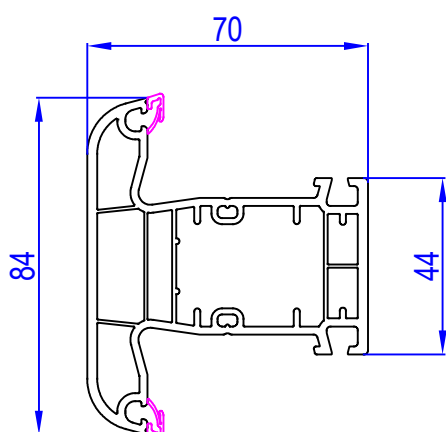

Menuiserie PVC PF 2VTX avec soubassement

FABRICANT : NEOBAIE

DESCRIPTION

Menuiserie PVC 2 vantaux, ouvrant à la française
vantaux principal à droite.

- Cadre dormant : Profilé : A60, appui 120 mm
- Cadre ouvrant : Profilé : Z77
- Assemblage : Par thermosoudure
- Remplissage : Vitrage 4/16/4 Low E + Argon + Warm Edge gris
panneau lisse isolé 24 mm
- Joints de vitrage : Joint TPE sur ouvrant et sur la pareclose
- Etanchéité ouvrant/dormant : Joint TPE sur profilés dormants et ouvrants
- Verrouillage : Crémone simple ou barillet avec sorties de tringle et galets
- Ferrage : Fiches à vis cachées

Menuiserie NEOBAIE

A 60
120457

A118- iso 120
110406

Traverse 84 mm ouv
140447

Z 77
120032

Battée extérieure
120497

vitrage 24 mm
120876

Vision

Menuiserie PVC PF 2VTX avec soubassement

Article	Système de fermeture	Dimensions tableaux	Dimensions hors tout	Hauteur PO
3660569703698	Crémone	2150 x 1200	2180 x 1260	1027 mm
3660569703728	Serrure	2150 x 1200	2180 x 1260	1027 mm
3660569703735	Serrure	2150 x 1400	2180 x 1460	1027 mm