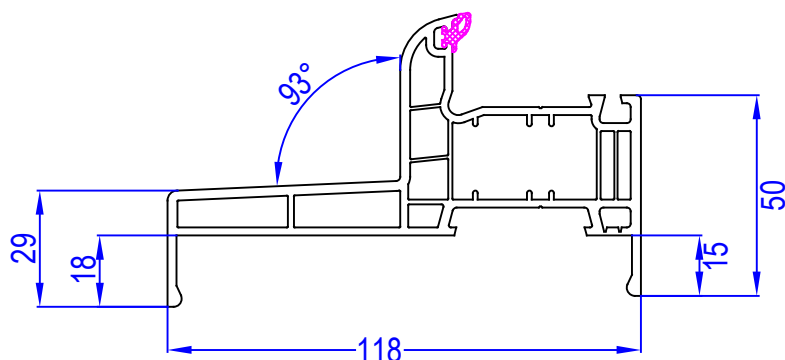

Menuiserie PVC PF 2VTX avec soubassement

FABRICANT : NEOBAIE

DESCRIPTION

Menuiserie PVC 2 vantaux, ouvrant à la française
vantaux principal à droite.

- Cadre dormant : Profilé : A60, appui 120 mm
- Cadre ouvrant : Profilé : Z77
- Assemblage : Par thermosoudure
- Remplissage : Vitrage 4/16/4 Low E + Argon + Warm Edge gris
panneau lisse isolé 24 mm
- Joints de vitrage : Joint TPE sur ouvrant et sur la pareclose
- Etanchéité ouvrant/dormant : Joint TPE sur profilés dormants et ouvrants
- Verrouillage : Crémone simple ou barillet avec sorties de tringle et galets
- Ferrage : Fiches à vis cachées

Menuiserie NEOBAIE

A 60
120457

A118- iso 120
110406

Traverse 84 mm ouv
140447

Z 77
120032

Battée extérieure
120497

vitrage 24 mm
120876

Vision

Menuiserie PVC PF 2VTX avec soubassement

Article	Système de fermeture	Dimensions tableaux	Dimensions hors tout	Hauteur PO
3660569703698	Crémone	2150 x 1200	2180 x 1260	1027 mm
3660569703728	Serrure	2150 x 1200	2180 x 1260	1027 mm
3660569703735	Serrure	2150 x 1400	2180 x 1460	1027 mm