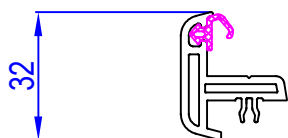

Menuiserie PVC PF 2VTX avec soubassement

FABRICANT : NEOBAIE

DESCRIPTION

Menuiserie PVC 2 vantaux, ouvrant à la française
vantaux principal à droite.

- Cadre dormant : Profilé : A60, appui 120 mm
- Cadre ouvrant : Profilé : Z77
- Assemblage : Par thermosoudure
- Remplissage : Vitrage 4/16/4 Low E + Argon + Warm Edge gris
panneau lisse isolé 24 mm
- Joints de vitrage : Joint TPE sur ouvrant et sur la pareclose
- Etanchéité ouvrant/dormant : Joint TPE sur profilés dormants et ouvrants
- Verrouillage : Crémone simple ou barillet avec sorties de tringle et galets
- Ferrage : Fiches à vis cachées

Menuiserie NEOBAIE

A 60
120457

A118- iso 120
110406

Traverse 84 mm ouv
140447

Z 77
120032

Battée extérieure
120497

vitrage 24 mm
120876

Vision

Menuiserie PVC PF 2VTX avec soubassement

Article	Système de fermeture	Dimensions tableaux	Dimensions hors tout	Hauteur PO
3660569703698	Crémone	2150 x 1200	2180 x 1260	1027 mm
3660569703728	Serrure	2150 x 1200	2180 x 1260	1027 mm
3660569703735	Serrure	2150 x 1400	2180 x 1460	1027 mm