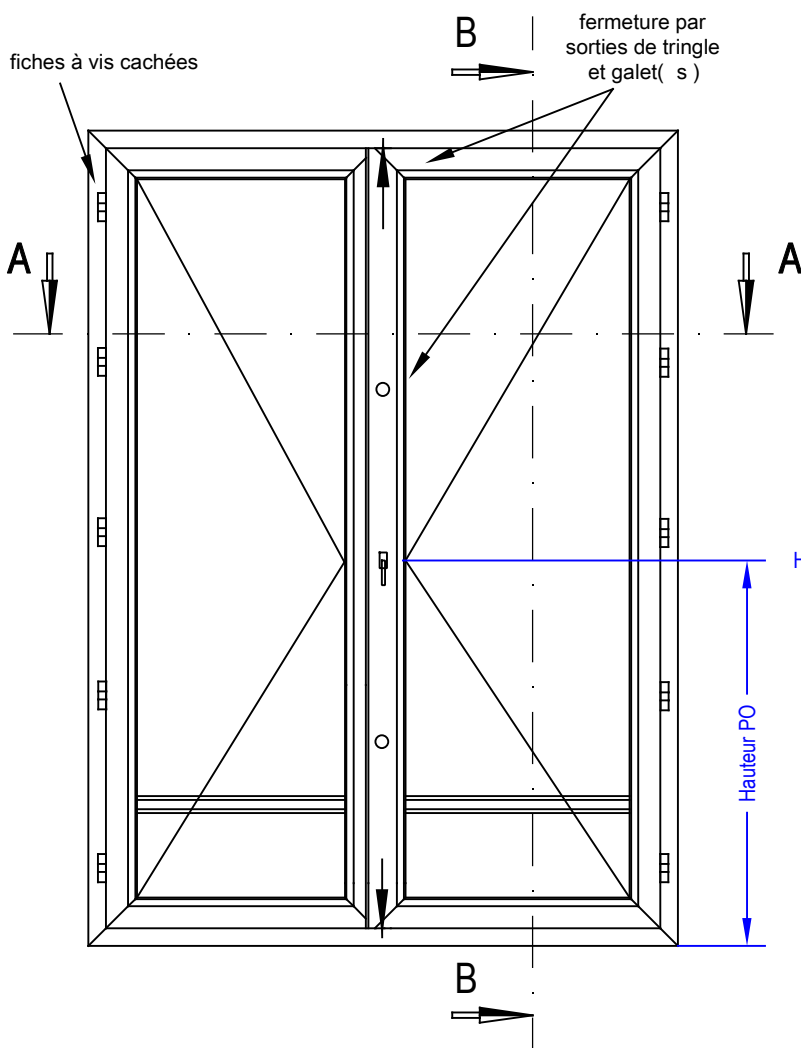

Vision
Menuiserie PVC
PF 2 VTX avec soubassement

Vision

Menuiserie PVC PF 2VTX avec soubassement

Vue intérieure :

Coupe B-B :

Coupe A-A :

Menuiserie NEOBAIE

Vision

Menuiserie PVC PF 2VTX avec soubassement

FABRICANT : NEOBAIE

DESCRIPTION

Menuiserie PVC 2 vantaux, ouvrant à la française
vantaux principal à droite.

- Cadre dormant : Profilé : A60, appui 120 mm
- Cadre ouvrant : Profilé : Z77
- Assemblage : Par thermosoudure
- Remplissage : Vitrage 4/16/4 Low E + Argon + Warm Edge gris
panneau lisse isolé 24 mm
- Joints de vitrage : Joint TPE sur ouvrant et sur la pareclose
- Etanchéité ouvrant/dormant : Joint TPE sur profilés dormants et ouvrants
- Verrouillage : Crémone simple ou barillet avec sorties de tringle et galets
- Ferrage : Fiches à vis cachées

Menuiserie NEOBAIE

A 60
120457

A118- iso 120
110406

Traverse 84 mm ouv
140447

Z 77
120032

Battée extérieure
120497

vitrage 24 mm
120876

Vision

Menuiserie PVC PF 2VTX avec soubassement

Article	Système de fermeture	Dimensions tableaux	Dimensions hors tout	Hauteur PO
3660569703698	Crémone	2150 x 1200	2180 x 1260	1027 mm
3660569703728	Serrure	2150 x 1200	2180 x 1260	1027 mm
3660569703735	Serrure	2150 x 1400	2180 x 1460	1027 mm