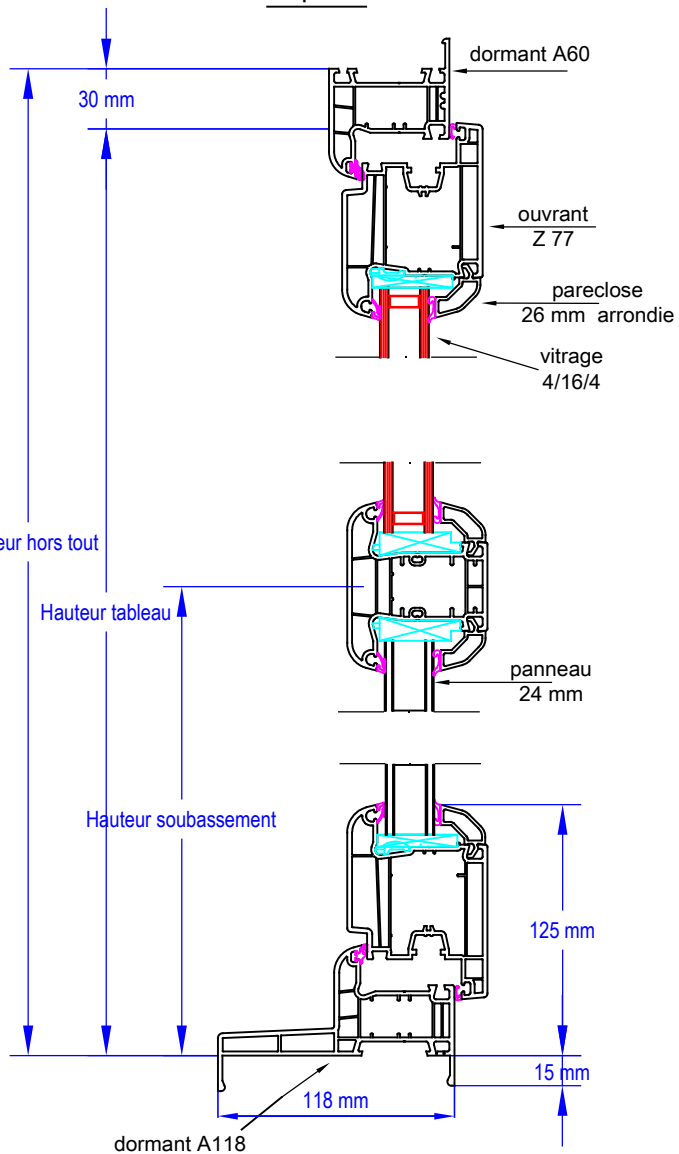

Vision
Menuiserie PVC
PF 2 VTX avec soubassement

Vision

Menuiserie PVC PF 2VTX avec soubassement

Vue intérieure :

Coupe B-B :

Coupe A-A :

Menuiserie NEOBAIE

Vision

Menuiserie PVC PF 2VTX avec soubassement

FABRICANT : NEOBAIE

DESCRIPTION

Menuiserie PVC 2 vantaux, ouvrant à la française
vantaux principal à droite.

- Cadre dormant : Profilé : A60, appui 120 mm
- Cadre ouvrant : Profilé : Z77
- Assemblage : Par thermosoudure
- Remplissage : Vitrage 4/16/4 Low E + Argon + Warm Edge gris
panneau lisse isolé 24 mm
- Joints de vitrage : Joint TPE sur ouvrant et sur la pareclose
- Etanchéité ouvrant/dormant : Joint TPE sur profilés dormants et ouvrants
- Verrouillage : Crémone simple ou barillet avec sorties de tringle et galets
- Ferrage : Fiches à vis cachées

Menuiserie NEOBAIE

A 60
120457

A118- iso 120
110406

Traverse 84 mm ouv
140447

Z 77
120032

Battée extérieure
120497

vitrage 24 mm
120876

Vision

Menuiserie PVC PF 2VTX avec soubassement

Article	Système de fermeture	Dimensions tableaux	Dimensions hors tout	Hauteur PO
3660569703698	Crémone	2150 x 1200	2180 x 1260	1027 mm
3660569703728	Serrure	2150 x 1200	2180 x 1260	1027 mm
3660569703735	Serrure	2150 x 1400	2180 x 1460	1027 mm