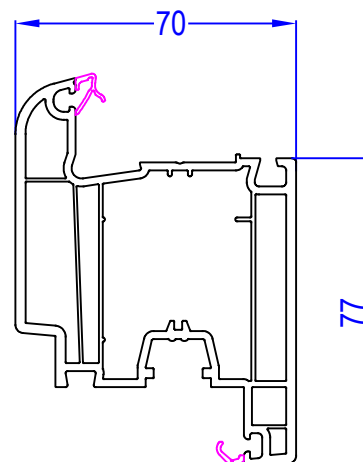

Menuiserie PVC PF 2VTX avec soubassement

FABRICANT : NEOBAIE

DESCRIPTION

Menuiserie PVC 2 vantaux, ouvrant à la française
vantaux principal à droite.

- Cadre dormant : Profilé : A60, appui 120 mm
- Cadre ouvrant : Profilé : Z77
- Assemblage : Par thermosoudure
- Remplissage : Vitrage 4/16/4 Low E + Argon + Warm Edge gris
panneau lisse isolé 24 mm
- Joints de vitrage : Joint TPE sur ouvrant et sur la pareclose
- Etanchéité ouvrant/dormant : Joint TPE sur profilés dormants et ouvrants
- Verrouillage : Crémone simple ou barillet avec sorties de tringle et galets
- Ferrage : Fiches à vis cachées

Menuiserie NEOBAIE

A 60
120457

A118- iso 120
110406

Traverse 84 mm ouv
140447

Z 77
120032

Battée extérieure
120497

vitrage 24 mm
120876

Vision

Menuiserie PVC PF 2VTX avec soubassement

Article	Système de fermeture	Dimensions tableaux	Dimensions hors tout	Hauteur PO
3660569703698	Crémone	2150 x 1200	2180 x 1260	1027 mm
3660569703728	Serrure	2150 x 1200	2180 x 1260	1027 mm
3660569703735	Serrure	2150 x 1400	2180 x 1460	1027 mm