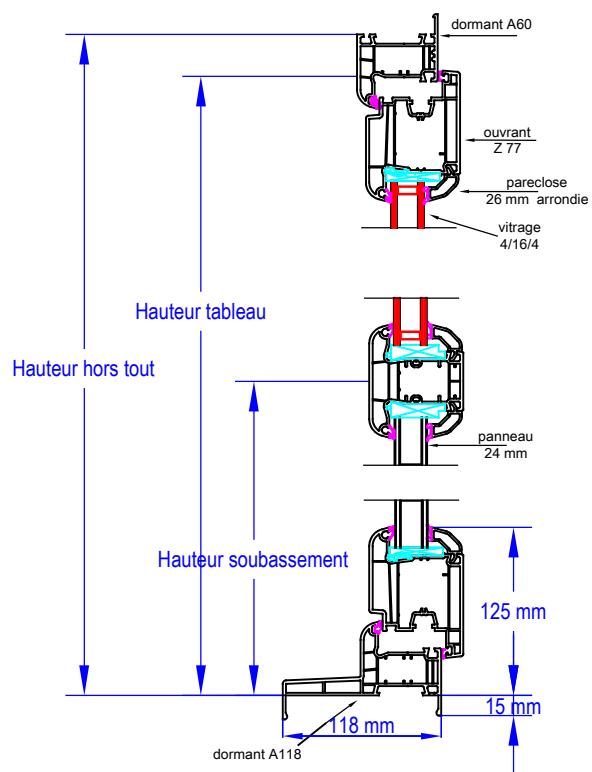

Vision
Menuiserie PVC
PF 3 VTX avec soubassement

Vision

Menuiserie PVC PF 3VTX avec soubassement

Vue intérieure :

Coupe B-B :

Coupe A-A :

Menuiserie NEOBAIE

Vision

Menuiserie PVC PF 3VTX avec soubassement

FABRICANT : NEOBAIE

DESCRIPTION

Menuiserie PVC 2 vantaux + fixe, ouvrant à la française, fixe à droite et vantail principal droite tirant .

- Cadre dormant : Profilé : A60, appui 120 mm
- Cadre ouvrant : Profilé : Z77
- Assemblage : Par thermosoudure
- Remplissage : Vitrage 4/16/4 Low E + Argon + Warm Edge gris
panneau lisse isolé 24 mm
- Joints de vitrage : Joint TPE sur ouvrant et sur la pareclose
- Etanchéité ouvrant/dormant : Joint TPE sur profilés dormants et ouvrants
- Verrouillage : Crémone barillet 2 VTX avec sorties de tringle et galets
- Ferrage : Fiches à vis cachées

Menuiserie NEOBAIE

**A 60
120457**

**A118- iso 120
110406**

**Traverse 84 mm ouv
140447**

**Z 77
120032**

**Traverse 80 mm dor
120445**

**Battée ext
120497**

**vitrage 24 mm
120876**

Vision

Menuiserie PVC PF 3VTX avec soubassement

Article	Système de fermeture	Dimensions tableaux	Dimensions hors tout	Hauteur PO
3660569703745	Serrure	2150 x 1800	2180 x 1860	1027 mm