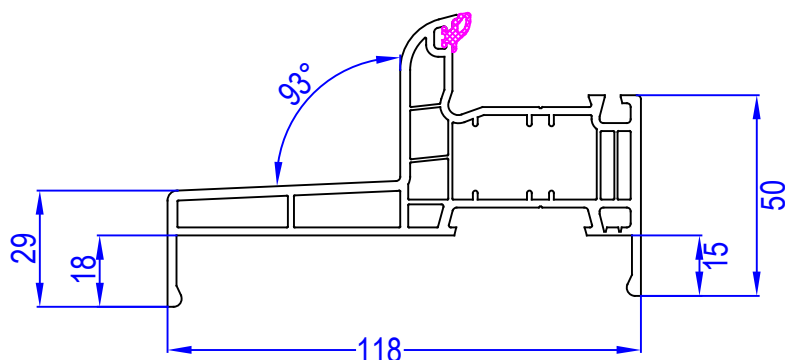

Menuiserie PVC PF 3VTX avec soubassement

FABRICANT : NEOBAIE

DESCRIPTION

Menuiserie PVC 2 vantaux + fixe, ouvrant à la française, fixe à droite et vantail principal droite tirant .

- Cadre dormant : Profilé : A60, appui 120 mm
- Cadre ouvrant : Profilé : Z77
- Assemblage : Par thermosoudure
- Remplissage : Vitrage 4/16/4 Low E + Argon + Warm Edge gris
panneau lisse isolé 24 mm
- Joints de vitrage : Joint TPE sur ouvrant et sur la pareclose
- Etanchéité ouvrant/dormant : Joint TPE sur profilés dormants et ouvrants
- Verrouillage : Crémone barillet 2 VTX avec sorties de tringle et galets
- Ferrage : Fiches à vis cachées

Menuiserie NEOBAIE

**A 60
120457**

**A118- iso 120
110406**

**Traverse 84 mm ouv
140447**

**Z 77
120032**

**Traverse 80 mm dor
120445**

**Battée ext
120497**

**vitrage 24 mm
120876**

Vision

Menuiserie PVC PF 3VTX avec soubassement

Article	Système de fermeture	Dimensions tableaux	Dimensions hors tout	Hauteur PO
3660569703745	Serrure	2150 x 1800	2180 x 1860	1027 mm