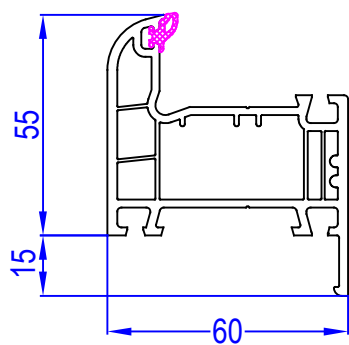

Menuiserie PVC PF 3VTX avec soubassement

FABRICANT : NEOBAIE

DESCRIPTION

Menuiserie PVC 2 vantaux + fixe, ouvrant à la française, fixe à droite et vantail principal droite tirant .

- Cadre dormant : Profilé : A60, appui 120 mm
- Cadre ouvrant : Profilé : Z77
- Assemblage : Par thermosoudure
- Remplissage : Vitrage 4/16/4 Low E + Argon + Warm Edge gris
panneau lisse isolé 24 mm
- Joints de vitrage : Joint TPE sur ouvrant et sur la pareclose
- Etanchéité ouvrant/dormant : Joint TPE sur profilés dormants et ouvrants
- Verrouillage : Crémone barillet 2 VTX avec sorties de tringle et galets
- Ferrage : Fiches à vis cachées

Menuiserie NEOBAIE

**A 60
120457**

**A118- iso 120
110406**

**Traverse 84 mm ouv
140447**

**Z 77
120032**

**Traverse 80 mm dor
120445**

**Battée ext
120497**

**vitrage 24 mm
120876**

Vision

Menuiserie PVC PF 3VTX avec soubassement

Article	Système de fermeture	Dimensions tableaux	Dimensions hors tout	Hauteur PO
3660569703745	Serrure	2150 x 1800	2180 x 1860	1027 mm