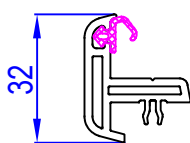

Menuiserie PVC PF 3VTX avec soubassement

FABRICANT : NEOBAIE

DESCRIPTION

Menuiserie PVC 2 vantaux + fixe, ouvrant à la française, fixe à droite et vantail principal droite tirant .

- Cadre dormant : Profilé : A60, appui 120 mm
- Cadre ouvrant : Profilé : Z77
- Assemblage : Par thermosoudure
- Remplissage : Vitrage 4/16/4 Low E + Argon + Warm Edge gris
panneau lisse isolé 24 mm
- Joints de vitrage : Joint TPE sur ouvrant et sur la pareclose
- Etanchéité ouvrant/dormant : Joint TPE sur profilés dormants et ouvrants
- Verrouillage : Crémone barillet 2 VTX avec sorties de tringle et galets
- Ferrage : Fiches à vis cachées

Menuiserie NEOBAIE

**A 60
120457**

**A118- iso 120
110406**

**Traverse 84 mm ouv
140447**

**Z 77
120032**

**Traverse 80 mm dor
120445**

**Battée ext
120497**

**vitrage 24 mm
120876**

Vision

Menuiserie PVC PF 3VTX avec soubassement

Article	Système de fermeture	Dimensions tableaux	Dimensions hors tout	Hauteur PO
3660569703745	Serrure	2150 x 1800	2180 x 1860	1027 mm