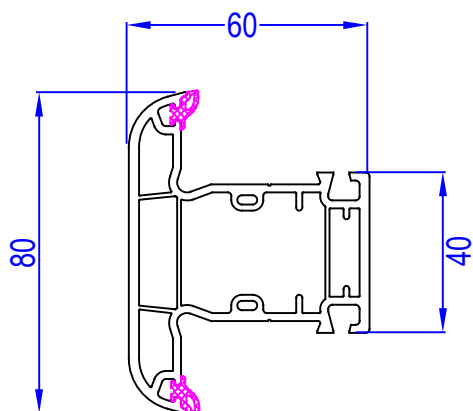

Menuiserie PVC PF 3VTX avec soubassement

FABRICANT : NEOBAIE

DESCRIPTION

Menuiserie PVC 2 vantaux + fixe, ouvrant à la française, fixe à droite et vantail principal droite tirant .

- Cadre dormant : Profilé : A60, appui 120 mm
- Cadre ouvrant : Profilé : Z77
- Assemblage : Par thermosoudure
- Remplissage : Vitrage 4/16/4 Low E + Argon + Warm Edge gris
panneau lisse isolé 24 mm
- Joints de vitrage : Joint TPE sur ouvrant et sur la pareclose
- Etanchéité ouvrant/dormant : Joint TPE sur profilés dormants et ouvrants
- Verrouillage : Crémone barillet 2 VTX avec sorties de tringle et galets
- Ferrage : Fiches à vis cachées

Menuiserie NEOBAIE

**A 60
120457**

**A118- iso 120
110406**

**Traverse 84 mm ouv
140447**

**Z 77
120032**

**Traverse 80 mm dor
120445**

**Battée ext
120497**

**vitrage 24 mm
120876**

Vision

Menuiserie PVC PF 3VTX avec soubassement

Article	Système de fermeture	Dimensions tableaux	Dimensions hors tout	Hauteur PO
3660569703745	Serrure	2150 x 1800	2180 x 1860	1027 mm