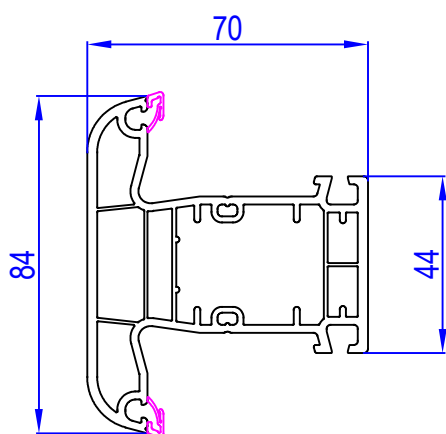

Menuiserie PVC PF 3VTX avec soubassement

FABRICANT : NEOBAIE

DESCRIPTION

Menuiserie PVC 2 vantaux + fixe, ouvrant à la française, fixe à droite et vantail principal droite tirant .

- Cadre dormant : Profilé : A60, appui 120 mm
- Cadre ouvrant : Profilé : Z77
- Assemblage : Par thermosoudure
- Remplissage : Vitrage 4/16/4 Low E + Argon + Warm Edge gris
panneau lisse isolé 24 mm
- Joints de vitrage : Joint TPE sur ouvrant et sur la pareclose
- Etanchéité ouvrant/dormant : Joint TPE sur profilés dormants et ouvrants
- Verrouillage : Crémone barillet 2 VTX avec sorties de tringle et galets
- Ferrage : Fiches à vis cachées

Menuiserie NEOBAIE

**A 60
120457**

**A118- iso 120
110406**

**Traverse 84 mm ouv
140447**

**Z 77
120032**

**Traverse 80 mm dor
120445**

**Battée ext
120497**

**vitrage 24 mm
120876**

Vision

Menuiserie PVC PF 3VTX avec soubassement

Article	Système de fermeture	Dimensions tableaux	Dimensions hors tout	Hauteur PO
3660569703745	Serrure	2150 x 1800	2180 x 1860	1027 mm