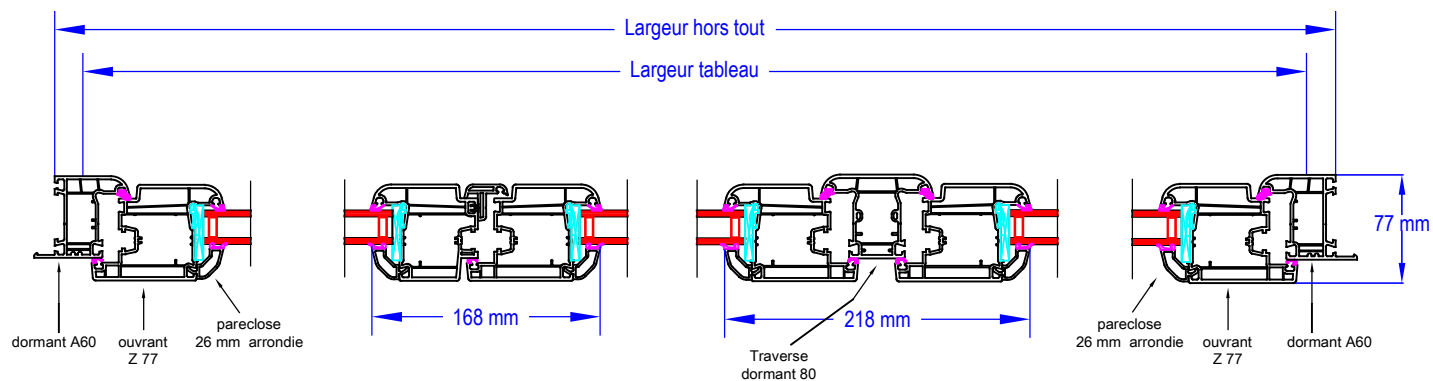

Vision
Menuiserie PVC
PF 3 VTX avec soubassement

Vision

Menuiserie PVC PF 3VTX avec soubassement

Vue intérieure :

Coupe B-B :

Coupe A-A :

Menuiserie NEOBAIE

Vision

Menuiserie PVC PF 3VTX avec soubassement

FABRICANT : NEOBAIE

DESCRIPTION

Menuiserie PVC 2 vantaux + fixe, ouvrant à la française, fixe à droite et vantail principal droite tirant .

- Cadre dormant : Profilé : A60, appui 120 mm
- Cadre ouvrant : Profilé : Z77
- Assemblage : Par thermosoudure
- Remplissage : Vitrage 4/16/4 Low E + Argon + Warm Edge gris
panneau lisse isolé 24 mm
- Joints de vitrage : Joint TPE sur ouvrant et sur la pareclose
- Etanchéité ouvrant/dormant : Joint TPE sur profilés dormants et ouvrants
- Verrouillage : Crémone barillet 2 VTX avec sorties de tringle et galets
- Ferrage : Fiches à vis cachées

Menuiserie NEOBAIE

**A 60
120457**

**A118- iso 120
110406**

**Traverse 84 mm ouv
140447**

**Z 77
120032**

**Traverse 80 mm dor
120445**

**Battée ext
120497**

**vitrage 24 mm
120876**

Vision

Menuiserie PVC PF 3VTX avec soubassement

Article	Système de fermeture	Dimensions tableaux	Dimensions hors tout	Hauteur PO
3660569703745	Serrure	2150 x 1800	2180 x 1860	1027 mm