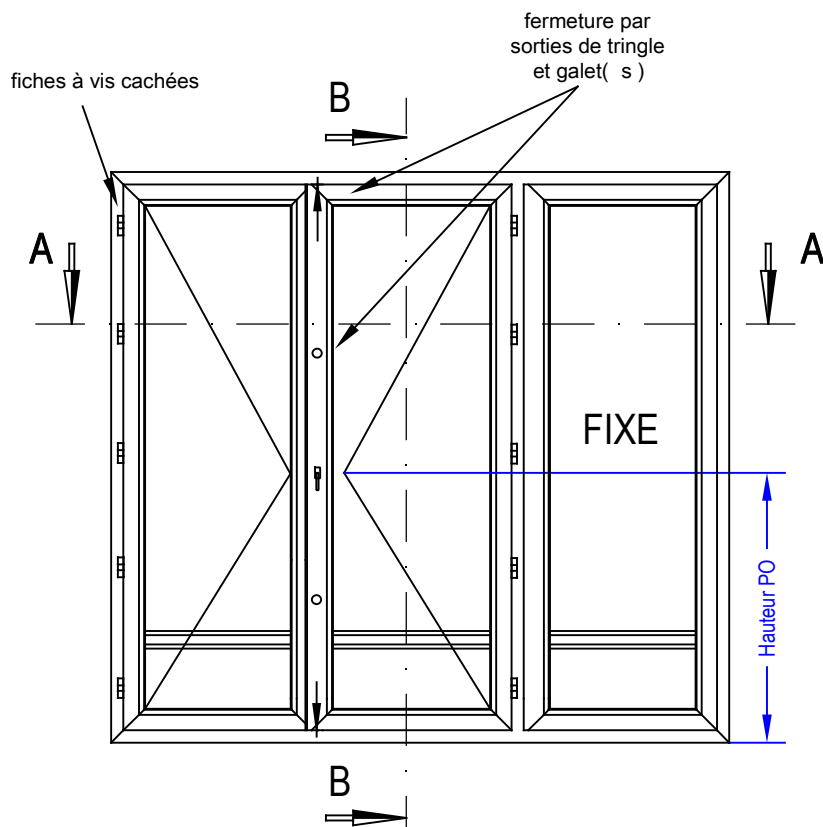

Vision
Menuiserie PVC
PF 3 VTX avec soubassement

Vision

Menuiserie PVC PF 3VTX avec soubassement

Vue intérieure :

Coupe B-B :

Coupe A-A :

Menuiserie NEOBAIE

Vision

Menuiserie PVC PF 3VTX avec soubassement

FABRICANT : NEOBAIE

DESCRIPTION

Menuiserie PVC 2 vantaux + fixe, ouvrant à la française, fixe à droite et vantail principal droite tirant .

- Cadre dormant : Profilé : A60, appui 120 mm
- Cadre ouvrant : Profilé : Z77
- Assemblage : Par thermosoudure
- Remplissage : Vitrage 4/16/4 Low E + Argon + Warm Edge gris
panneau lisse isolé 24 mm
- Joints de vitrage : Joint TPE sur ouvrant et sur la pareclose
- Etanchéité ouvrant/dormant : Joint TPE sur profilés dormants et ouvrants
- Verrouillage : Crémone barillet 2 VTX avec sorties de tringle et galets
- Ferrage : Fiches à vis cachées

Vision

Menuiserie PVC PF 3VTX avec soubassement

Article	Système de fermeture	Dimensions tableaux	Dimensions hors tout	Hauteur PO
3660569703745	Serrure	2150 x 1800	2180 x 1860	1027 mm