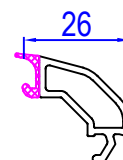

Menuiserie PVC PF 3VTX avec soubassement

FABRICANT : NEOBAIE

DESCRIPTION

Menuiserie PVC 2 vantaux + fixe, ouvrant à la française, fixe à droite et vantail principal droite tirant .

- Cadre dormant : Profilé : A60, appui 120 mm
- Cadre ouvrant : Profilé : Z77
- Assemblage : Par thermosoudure
- Remplissage : Vitrage 4/16/4 Low E + Argon + Warm Edge gris
panneau lisse isolé 24 mm
- Joints de vitrage : Joint TPE sur ouvrant et sur la pareclose
- Etanchéité ouvrant/dormant : Joint TPE sur profilés dormants et ouvrants
- Verrouillage : Crémone barillet 2 VTX avec sorties de tringle et galets
- Ferrage : Fiches à vis cachées

Menuiserie NEOBAIE

**A 60
120457**

**A118- iso 120
110406**

**Traverse 84 mm ouv
140447**

**Z 77
120032**

**Traverse 80 mm dor
120445**

**Battée ext
120497**

**vitrage 24 mm
120876**

Vision

Menuiserie PVC PF 3VTX avec soubassement

Article	Système de fermeture	Dimensions tableaux	Dimensions hors tout	Hauteur PO
3660569703745	Serrure	2150 x 1800	2180 x 1860	1027 mm