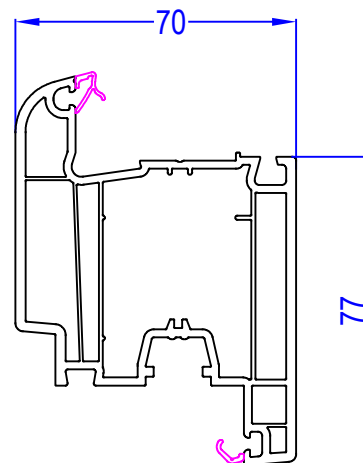

Menuiserie PVC PF 3VTX avec soubassement

FABRICANT : NEOBAIE

DESCRIPTION

Menuiserie PVC 2 vantaux + fixe, ouvrant à la française, fixe à droite et vantail principal droite tirant .

- Cadre dormant : Profilé : A60, appui 120 mm
- Cadre ouvrant : Profilé : Z77
- Assemblage : Par thermosoudure
- Remplissage : Vitrage 4/16/4 Low E + Argon + Warm Edge gris
panneau lisse isolé 24 mm
- Joints de vitrage : Joint TPE sur ouvrant et sur la pareclose
- Etanchéité ouvrant/dormant : Joint TPE sur profilés dormants et ouvrants
- Verrouillage : Crémone barillet 2 VTX avec sorties de tringle et galets
- Ferrage : Fiches à vis cachées

Menuiserie NEOBAIE

**A 60
120457**

**A118- iso 120
110406**

**Traverse 84 mm ouv
140447**

**Z 77
120032**

**Traverse 80 mm dor
120445**

**Battée ext
120497**

**vitrage 24 mm
120876**

Vision

Menuiserie PVC PF 3VTX avec soubassement

Article	Système de fermeture	Dimensions tableaux	Dimensions hors tout	Hauteur PO
3660569703745	Serrure	2150 x 1800	2180 x 1860	1027 mm