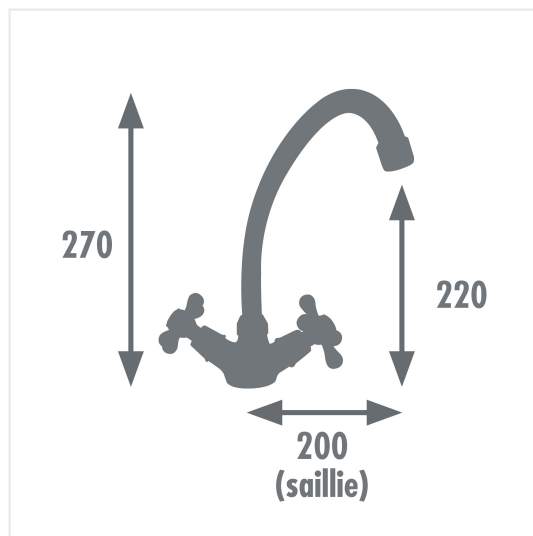

Mélangeur Evier BEVERLEY Ref 3047404051587

Plus produits

- Aérateur réducteur de débit

Descriptif

- Style rétro
- Mécanisme : têtes céramique 1/4 tour
- Économie d'eau : aérateur réducteur de débit
- Poignée : métal
- Corps : laiton
- Bec : tube mobile
- Embase : Ø 52 mm
- Ecrou de serrage : Ø 9 mm
- Flexibles de raccordement : inox F 3/8

Caractéristiques

Famille	Robinet
Sous famille	Evier
Type de robinet	Mélangeur
Matière	Laiton
Hauteur de bec	Bec haut
Bec mobile	Oui
Couleurs	Chromé
Economie d'eau	Oui
Durée Garantie	5 ans