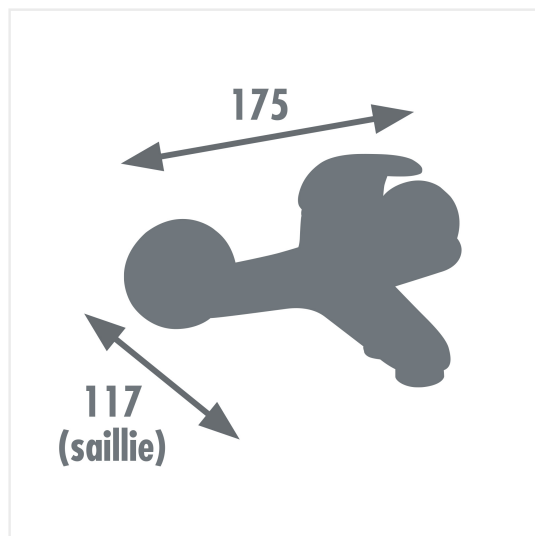

Mitigeur Bain-Douche JOKER Ref 3047404052836

Plus produits

- Remplissage rapide

Descriptif

- Style classique
- Mécanisme : cartouche céramique Ø 35 mm
- Aérateur grand débit (28 L/minute)
- Poignée : métal creuse
- Corps : laiton
- Entraxe : 150 mm
- Bec : avec aérateur et inverseur

Caractéristiques

Famille	Robinet
Sous famille	Bain Douche
Type de robinet	Mitigeur
Matière	Laiton
Couleurs	Chromé
Durée Garantie	3 ans