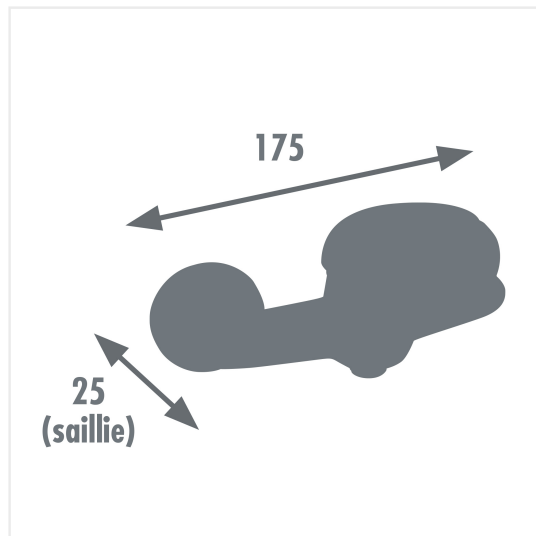

Mitigeur Douche JOKER Ref 3047404052843

Plus produits

Descriptif

- Style classique
- Mécanisme : cartouche céramique Ø 35 mm
- Poignée : métal creuse
- Corps : laiton
- Entraxe : 150 mm

Caractéristiques

Famille	Robinet
Sous famille	Douche
Type de robinet	Mitigeur
Matière	Laiton
Couleurs	Chromé
Durée Garantie	3 ans