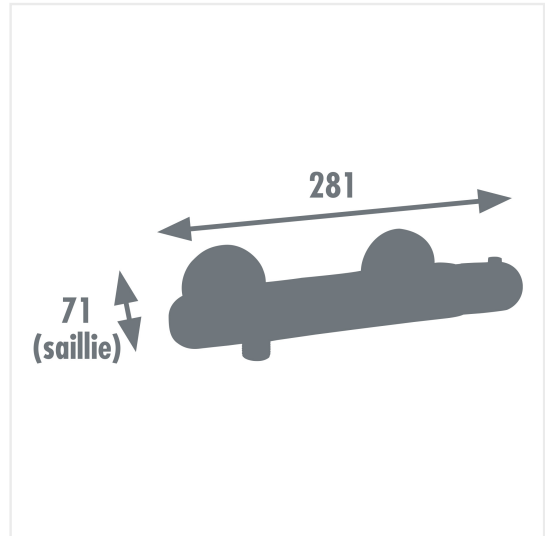

Thermostatique Douche VOLGA 2 Ref
3047404146436

Plus produits

- Adapté à toute production d'eau chaude
- Sécurité température 38°C
- Bouton éco-stop
- Prise en main facilitée

Descriptif

- Style classique
- Mécanisme : cartouche thermostatique + tête céramique
- Économie d'eau : bouton éco-stop
- Sécurité anti-brûlure
- Poignée : ABS avec ergot à l'arrière pour une meilleure prise en main
- Corps : laiton
- Entraxe : 150 mm
- Adapté à toute production d'eau chaude (1)
- (1) En cas de chauffe-eau à production d'eau chaude instantanée, il est essentiel d'avoir des pressions et débits équilibrés entre eau froide et eau chaude et une puissance chaudière de 18kW (250 Kcal/min) minimum pour assurer le bon fonctionnement du thermostatique.