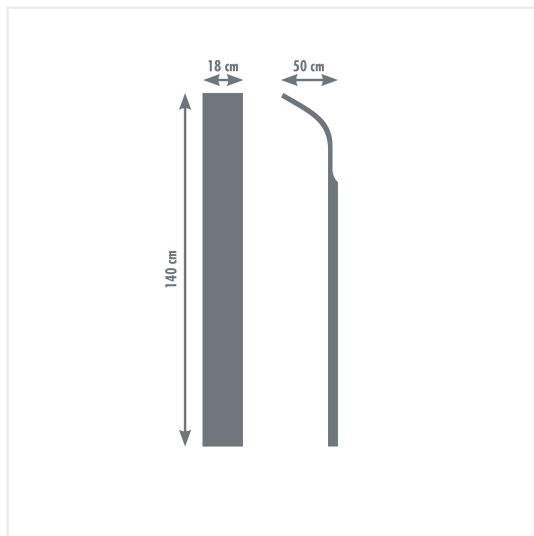

Colonne de douche hydromassante TONGA Ref 3047404021467

Plus produits

- Picots anticalcaire
- Flexible double agrafage

Descriptif

Panneau :

- PVC blanc
- hydromassage : 4 panneaux frontaux de jets pluie avec picots anticalcaire
- inverseur 3 voies
- robinet mitigeur à cartouche céramique
- support douchette ABS chromé

Tête de douche :

- 165 x 75mm et picots anticalcaire

Douchette :

- nombre de jets : 1 (pluie)
- dimension : 65x85mm
- ABS chromé et picots anticalcaire

Flexible :

- inox chromé 1,50m
- double agrafage pour une solidité renforcée

Caractéristiques

Famille	Colonne de douche
Sous famille	Hydromassante
Type de robinet	Mitigeur
Matière	PVC
Longueur flexible	1,50 m
Flexible double agrafage	Oui
Couleurs	Blanc
Forme carrée	Oui
Durée Garantie	2 ans