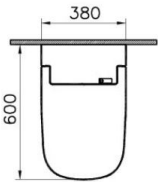

Awards :

Spécifications :

VitrA Clean
VitrA Flush 2.0