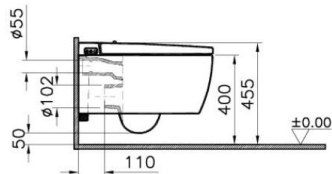

Awards :

Spécifications :

VitrA Clean
VitrA Flush 2.0