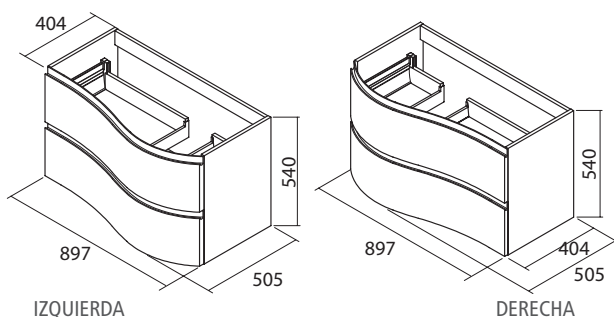

Metal Fittings

- **Fixations murales:** Haute résistance, avec deux réglages indépendants certifiés selon DIN 68840 (équivalent à 130Kg de charge par support).

Dimensions et poids de l'emballage selon la mesure du meuble

	900
Largeur mm.	945
Profondeur mm.	550
Hauteur mm.	600
Poids net Kg.	31,3
Poids brute Kg.	34,3

Vasques disponible

- 900/ 1200 (900+300): Vasque MAM avec finition brillante et mate. avec ou sans trou pour robinet

Vasque à poser disponibles avec plan de travail

- 900/ 1200 (900+300): Plan de toilette solide MAM avec ou sans porte-serviettes

Vasque BOL / Vasque ALTIRO

Dimensions des meubles. Espace vide sanitaire

Finitions extérieures du meuble (toutes les mesures)