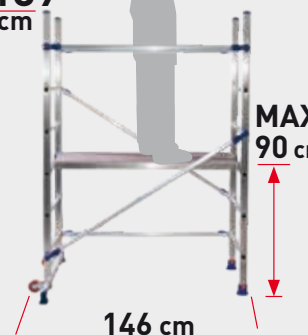

**Sécurité:**  
Crochets anti-basculement positionnés sur le plateau

Roues inactives  
Patins larges antidérapant

Position rattrapage de niveau.  
Les diagonales s'accrochent sur un seul côté

290 cm

189 cm

MAX 90 cm

146 cm

| Réf.      | (kg) | (m <sup>3</sup> ) | colli | Ean           |
|-----------|------|-------------------|-------|---------------|
| <b>P6</b> | 14,6 | 0,16              | 1     | 8028406112983 |

**PLATEAU:**  
125x41 cm  
**POIDS:**  
14,6 kg

Norma gestione  
ecosostenibile  
delle foreste

C'est-à-dire: NORME FSC  
(pour le respect de l'environnement)