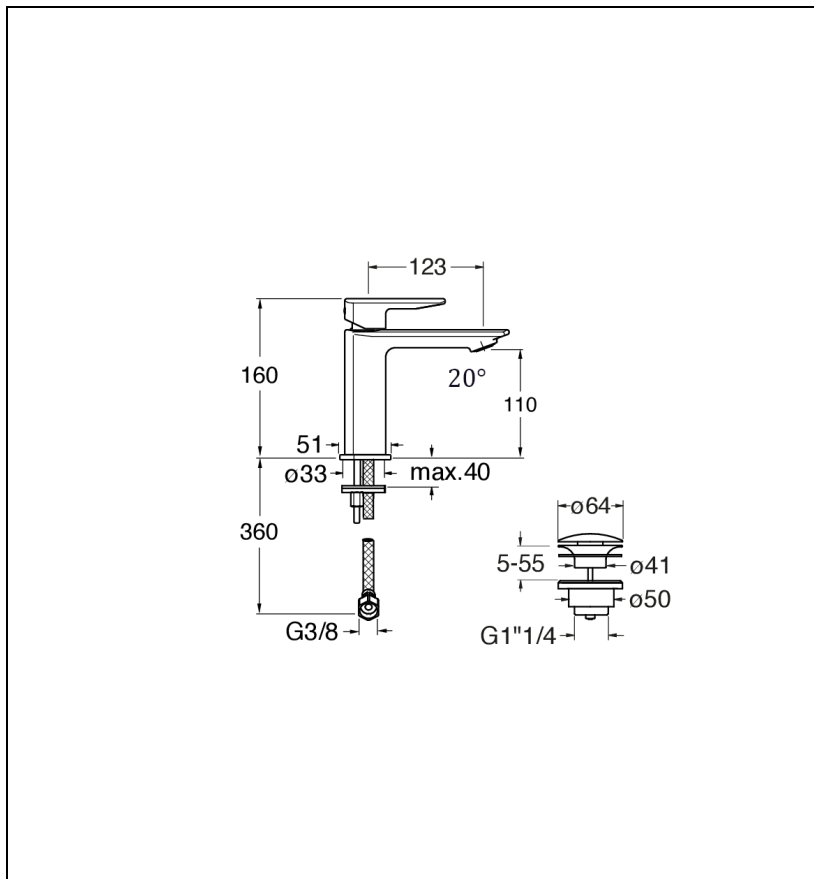

PF22013 : LAVABO PROFILO REGULAR AVEC
VIDAGE UP&D LAITON BLACKMAT PROFILO

CRISTINA
RUBINETTERIE
ondyna

13 > noir mat

Caractéristiques

- Forme triangulaire
- Livré avec bonde up & down
- Hauteur 160 mm
- Saillie 123 mm
- Hauteur sous bec 110 mm
- Garantie 8 ans