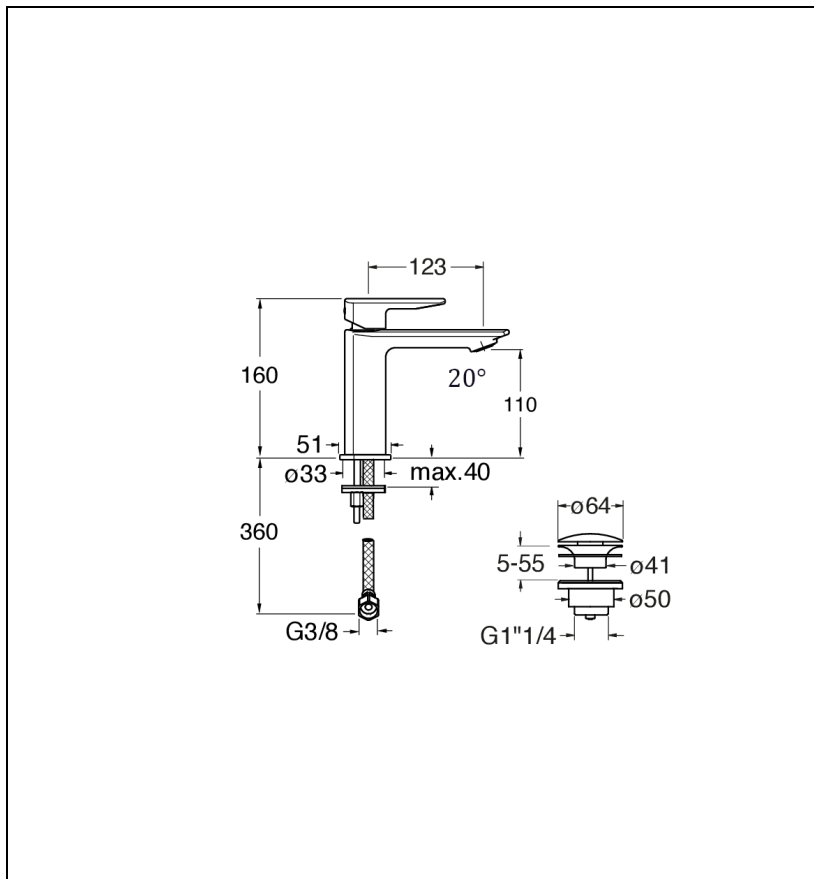

PF22051 : LAVABO PROFILO REGULAR AVEC  
VIDAGE UP&D LAITON PROFILO

CRISTINA  
RUBINETTERIE  
ondyna

51 > chromé

## Caractéristiques

- Forme triangulaire
- Livré avec bonde up & down
- Hauteur 160 mm
- Saillie 123 mm
- Hauteur sous bec 110 mm
- Garantie 8 ans